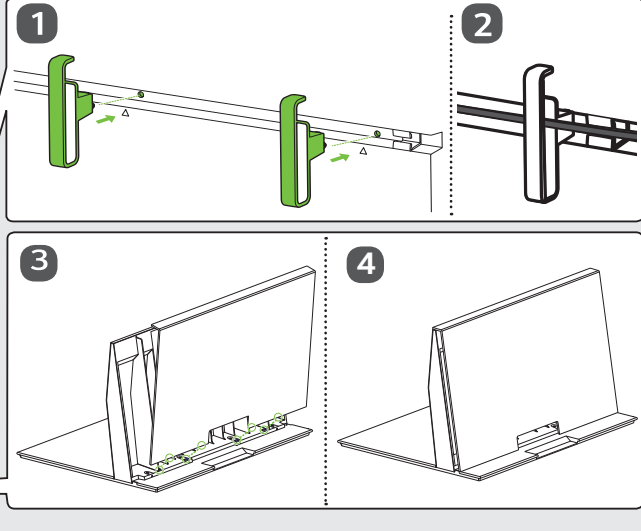

OLED42C5* OLED65C5*
 OLED48C5* OLED77C5*
 OLED55C5* OLED83C5*

55/65/77"

5

b x 4

6

83"

1

a x 4

2

3

4

42/48/55/65/77/83"

42/48"

SORTIE POUR CASQUE D'ÉCOUTE/AUDIO

* : 0~9, A~Z

mm (inches / pulgadas / po / pol.)

	A	B	C x D	E	F	G	H
OLW480B	OLED42C5*	932 mm (36.6) inches	300 x 200 mm (11.8 x 7.8) inches	M6	263 mm (10.3) inches	≥1.5 m (59.0) inches	113 mm (4.4) inches
	OLED48C5*	1 071 mm (42.1) inches			126 mm (4.9) inches		118 mm (4.6) inches
	OLED55C5*	1 222 mm (48.1) inches			523 mm (20.5) inches		121 mm (4.7) inches
	OLED65C5*	1 441 mm (56.7) inches			633 mm (24.9) inches		121 mm (4.7) inches
WB24GCB	OLED77C5*	1 711 mm (67.3) inches	400 x 400 mm (15.7 x 15.7) inches	M6	769 mm (30.2) inches	114 mm (4.4) inches	121 mm (4.7) inches
	OLED83C5*	1 842 mm (72.5) inches			896 mm (35.2) inches		114 mm (4.4) inches

mm (inches / pulgadas / po / pol.)

	A	B	C x D
WB21EB	OLED83C5*	180 x 55 mm (7.0 x 2.1) inches	

mm (inches / pulgadas / po / pol.)

	A	B	C	D
WB25LDB	OLED55C5*	300 mm (11.8) inches	M6	
	OLED65C5*			
	OLED77C5*			
	OLED83C5*	400 mm (15.7) inches		