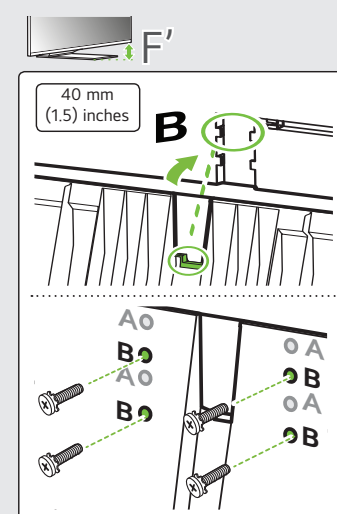

2

3

4

42/48/55/65/77/83"

42/48"

SORTIE POUR CASQUE D'ÉCOUTE/AUDIO

* : 0~9, A~Z

mm (inches / pulgadas / po / pol.)

	A	B	C x D	E	F	G	H
OLW480B	OLED42C5*	932 mm (36.6) inches	300 x 200 mm (11.8 x 7.8) inches	M6	263 mm (10.3) inches	≥1.5 m (59.0) inches	113 mm (4.4) inches
	OLED48C5*	1 071 mm (42.1) inches			126 mm (4.9) inches		118 mm (4.6) inches
	OLED55C5*	1 222 mm (48.1) inches			523 mm (20.5) inches		121 mm (4.7) inches
	OLED65C5*	1 441 mm (56.7) inches			633 mm (24.9) inches		121 mm (4.7) inches
WB24GCB	OLED77C5*	1 711 mm (67.3) inches	400 x 400 mm (15.7 x 15.7) inches	M6	769 mm (30.2) inches	114 mm (4.4) inches	121 mm (4.7) inches
	OLED83C5*	1 842 mm (72.5) inches			896 mm (35.2) inches		114 mm (4.4) inches

mm (inches / pulgadas / po / pol.)

	A	B	C x D
WB21EB	OLED83C5*	180 x 55 mm (7.0 x 2.1) inches	

mm (inches / pulgadas / po / pol.)

	A	B	C	D
WB25LDB	OLED55C5*	300 mm (11.8) inches	M6	
	OLED65C5*			
	OLED77C5*			
	OLED83C5*	400 mm (15.7) inches		