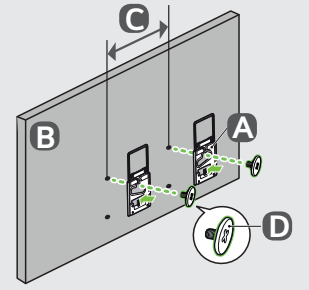

mm (inches / pulgadas / po / pol.)

	A	B	C	D
WB25LDB	OLED55C5*	300 mm (11.8) inches	M6	
	OLED65C5*			
	OLED77C5*			
	OLED83C5*	400 mm (15.7) inches