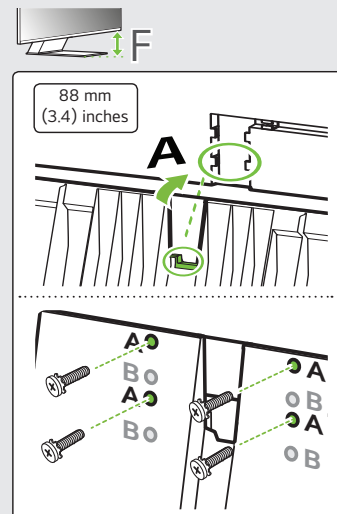

2

3

4

42/48/55/65/77/83"

42/48"

SORTIE POUR CASQUE D'ÉCOUTE/AUDIO

* : 0~9, A~Z

mm (inches / pulgadas / po / pol.)

	A	B	C x D	E	F	G	H
OLW480B	OLED42C5*	932 mm (36.6) inches	300 x 200 mm (11.8 x 7.8) inches	M6	263 mm (10.3) inches	≥1.5 m (59.0) inches	113 mm (4.4) inches
	OLED48C5*	1 071 mm (42.1) inches			126 mm (4.9) inches		118 mm (4.6) inches
	OLED55C5*	1 222 mm (48.1) inches			523 mm (20.5) inches		121 mm (4.7) inches
	OLED65C5*	1 441 mm (56.7) inches			633 mm (24.9) inches		121 mm (4.7) inches
WB24GCB	OLED77C5*	1 711 mm (67.3) inches	400 x 400 mm (15.7 x 15.7) inches	M6	769 mm (30.2) inches	114 mm (4.4) inches	121 mm (4.7) inches
	OLED83C5*	1 842 mm (72.5) inches			896 mm (35.2) inches		114 mm (4.4) inches

mm (inches / pulgadas / po / pol.)

	A	B	C x D
WB21EB	OLED83C5*	180 x 55 mm (7.0 x 2.1) inches	

mm (inches / pulgadas / po / pol.)

	A	B	C	D
WB25LDB	OLED55C5*	300 mm (11.8) inches	M6	
	OLED65C5*			
	OLED77C5*			
	OLED83C5*	400 mm (15.7) inches		