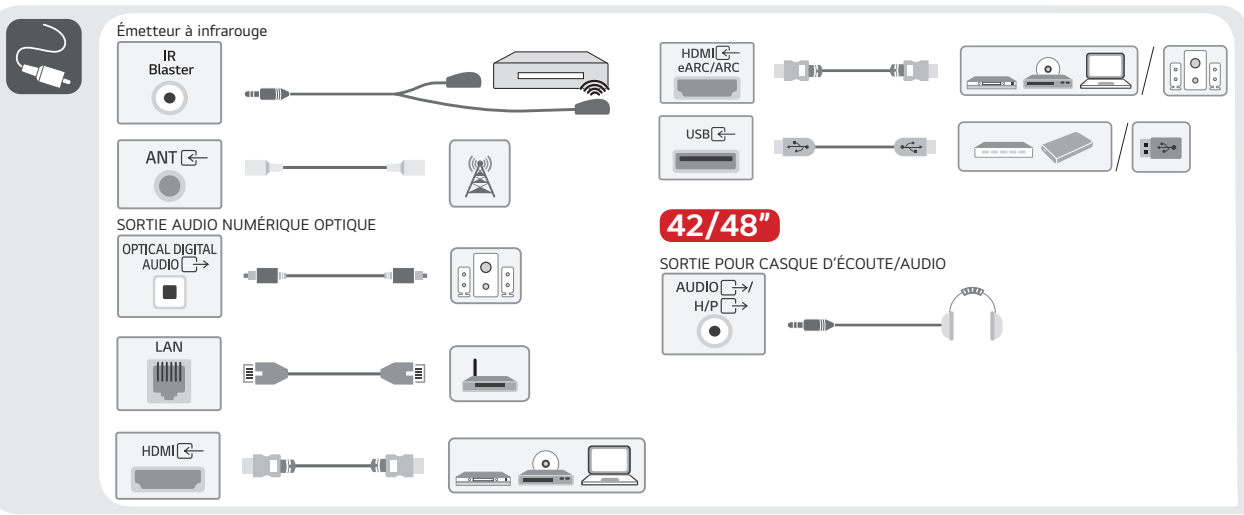

2

3

4

42/48/55/65/77/83"

42/48"

SORTIE POUR CASQUE D'ÉCOUTE/AUDIO

* : 0~9, A~Z

mm (inches / pulgadas / po / pol.)

	A	B	C x D	E	F	G	H
OLW480B	OLED42C5*	932 mm (36.6) inches	300 x 200 mm (11.8 x 7.8) inches	M6	263 mm (10.3) inches	≥1.5 m (59.0) inches	113 mm (4.4) inches
	OLED48C5*	1 071 mm (42.1) inches			126 mm (4.9) inches		118 mm (4.6) inches
	OLED55C5*	1 222 mm (48.1) inches			523 mm (20.5) inches		121 mm (4.7) inches
	OLED65C5*	1 441 mm (56.7) inches			633 mm (24.9) inches		121 mm (4.7) inches
WB24GCB	OLED77C5*	1 711 mm (67.3) inches	400 x 400 mm (15.7 x 15.7) inches	M6	769 mm (30.2) inches	114 mm (4.4) inches	121 mm (4.7) inches
	OLED83C5*	1 842 mm (72.5) inches			896 mm (35.2) inches		114 mm (4.4) inches

mm (inches / pulgadas / po / pol.)

	A	B	C x D
WB21EB	OLED83C5*	180 x 55 mm (7.0 x 2.1) inches	

mm (inches / pulgadas / po / pol.)

	A	B	C	D
WB25LDB	OLED55C5*	300 mm (11.8) inches	M6	
	OLED65C5*			
	OLED77C5*			
	OLED83C5*	400 mm (15.7) inches		