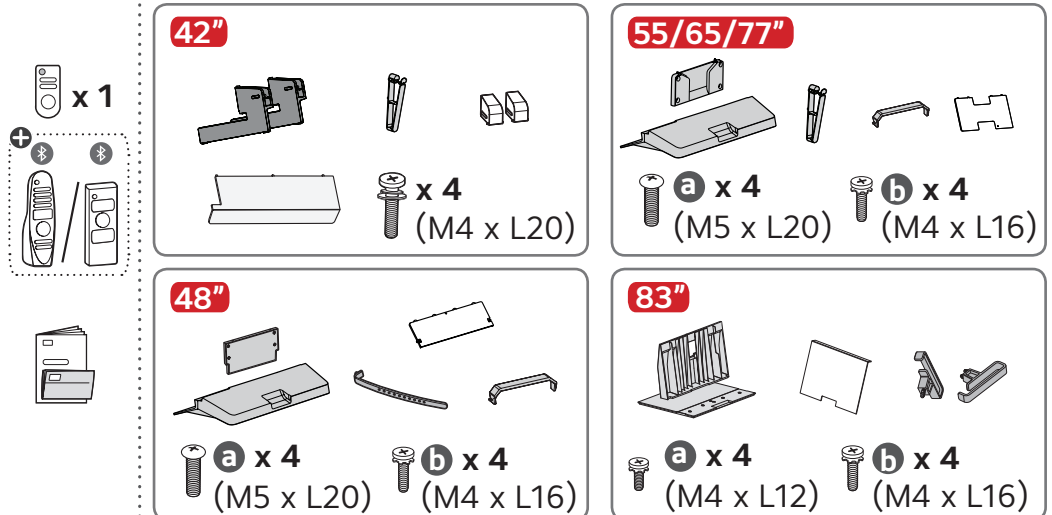

OLED42C5* OLED65C5*
OLED48C5* OLED77C5*
OLED55C5* OLED83C5*