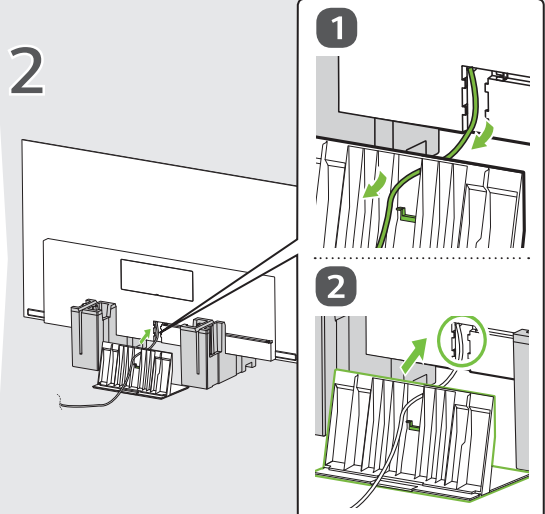

OLED42C5* OLED65C5*
 OLED48C5* OLED77C5*
 OLED55C5* OLED83C5*

55/65/77"

5

b x 4

6

83"

1

a x 4

2

3

4

42/48/55/65/77/83"

42/48"

SORTIE POUR CASQUE D'ÉCOUTE/AUDIO

* : 0~9, A~Z

mm (inches / pulgadas / po / pol.)

	A	B	C x D	E	F	G	H
OLW480B	OLED42C5*	932 mm (36.6) inches	300 x 200 mm (11.8 x 7.8) inches	M6	263 mm (10.3) inches	≥1.5 m (59.0) inches	113 mm (4.4) inches
	OLED48C5*	1 071 mm (42.1) inches			126 mm (4.9) inches		118 mm (4.6) inches
	OLED55C5*	1 222 mm (48.1) inches			523 mm (20.5) inches		121 mm (4.7) inches
	OLED65C5*	1 441 mm (56.7) inches			633 mm (24.9) inches		121 mm (4.7) inches
WB24GCB	OLED77C5*	1 711 mm (67.3) inches	400 x 400 mm (15.7 x 15.7) inches	M6	769 mm (30.2) inches	114 mm (4.4) inches	121 mm (4.7) inches
	OLED83C5*	1 842 mm (72.5) inches			896 mm (35.2) inches		114 mm (4.4) inches

mm (inches / pulgadas / po / pol.)

	A	B	C x D
WB21EB	OLED83C5*	180 x 55 mm (7.0 x 2.1) inches	

mm (inches / pulgadas / po / pol.)

	A	B	C	D
WB25LDB	OLED55C5*	300 mm (11.8) inches	M6	
	OLED65C5*			
	OLED77C5*			
	OLED83C5*	400 mm (15.7) inches		