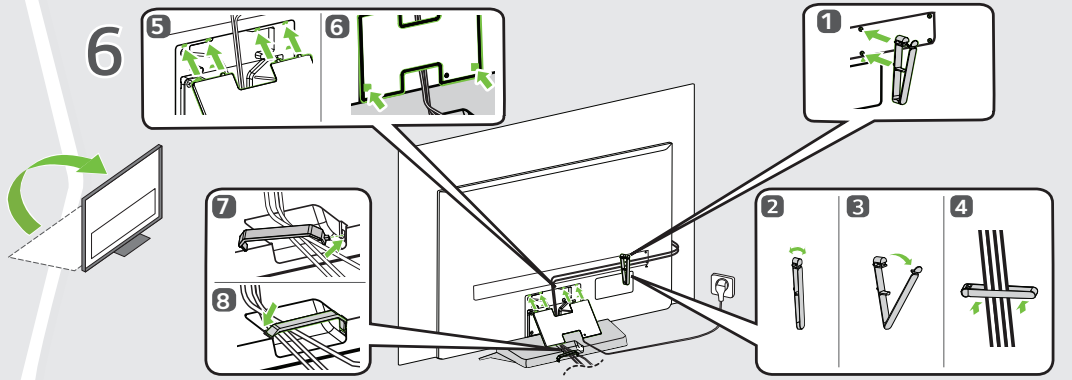

55/65/77"

5

b x 4

6

83"

1

a x 4

2

3

4

42/48/55/65/77/83"

42/48"

SORTIE POUR CASQUE D'ÉCOUTE/AUDIO

* : 0~9, A~Z

mm (inches / pulgadas / po / pol.)

	A	B	C x D	E	F	G	H
OLW480B	OLED42C5*	932 mm (36.6) inches	300 x 200 mm (11.8 x 7.8) inches	M6	263 mm (10.3) inches	≥1.5 m (59.0) inches	113 mm (4.4) inches
	OLED48C5*	1 071 mm (42.1) inches			126 mm (4.9) inches		118 mm (4.6) inches
	OLED55C5*	1 222 mm (48.1) inches			523 mm (20.5) inches		121 mm (4.7) inches
	OLED65C5*	1 441 mm (56.7) inches			633 mm (24.9) inches		121 mm (4.7) inches
WB24GCB	OLED77C5*	1 711 mm (67.3) inches	400 x 400 mm (15.7 x 15.7) inches	M6	769 mm (30.2) inches	114 mm (4.4) inches	121 mm (4.7) inches
	OLED83C5*	1 842 mm (72.5) inches			896 mm (35.2) inches		114 mm (4.4) inches

mm (inches / pulgadas / po / pol.)

	A	B	C x D
WB21EB	OLED83C5*	180 x 55 mm (7.0 x 2.1) inches	

mm (inches / pulgadas / po / pol.)

	A	B	C	D
WB25LDB	OLED55C5*	300 mm (11.8) inches	M6	
	OLED65C5*			
	OLED77C5*			
	OLED83C5*	400 mm (15.7) inches		

mm (inches / pulgadas / po / pol.)
kg (lbs / libras / lb)