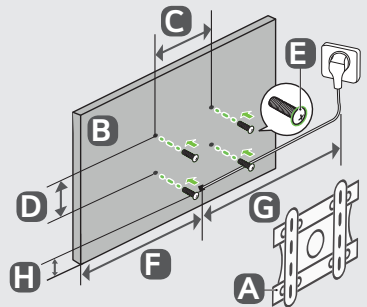

2

3

4

42/48/55/65/77/83"

42/48"

SORTIE POUR CASQUE D'ÉCOUTE/AUDIO

* : 0~9, A~Z

mm (inches / pulgadas / po / pol.)

	A	B	C x D	E	F	G	H
OLW480B	OLED42C5*	932 mm (36.6) inches	300 x 200 mm (11.8 x 7.8) inches	M6	263 mm (10.3) inches	≥1.5 m (59.0) inches	113 mm (4.4) inches
	OLED48C5*	1 071 mm (42.1) inches			126 mm (4.9) inches		118 mm (4.6) inches
	OLED55C5*	1 222 mm (48.1) inches			523 mm (20.5) inches		121 mm (4.7) inches
	OLED65C5*	1 441 mm (56.7) inches			633 mm (24.9) inches		121 mm (4.7) inches
WB24GCB	OLED77C5*	1 711 mm (67.3) inches	400 x 400 mm (15.7 x 15.7) inches	M6	769 mm (30.2) inches	114 mm (4.4) inches	121 mm (4.7) inches
	OLED83C5*	1 842 mm (72.5) inches			896 mm (35.2) inches		114 mm (4.4) inches