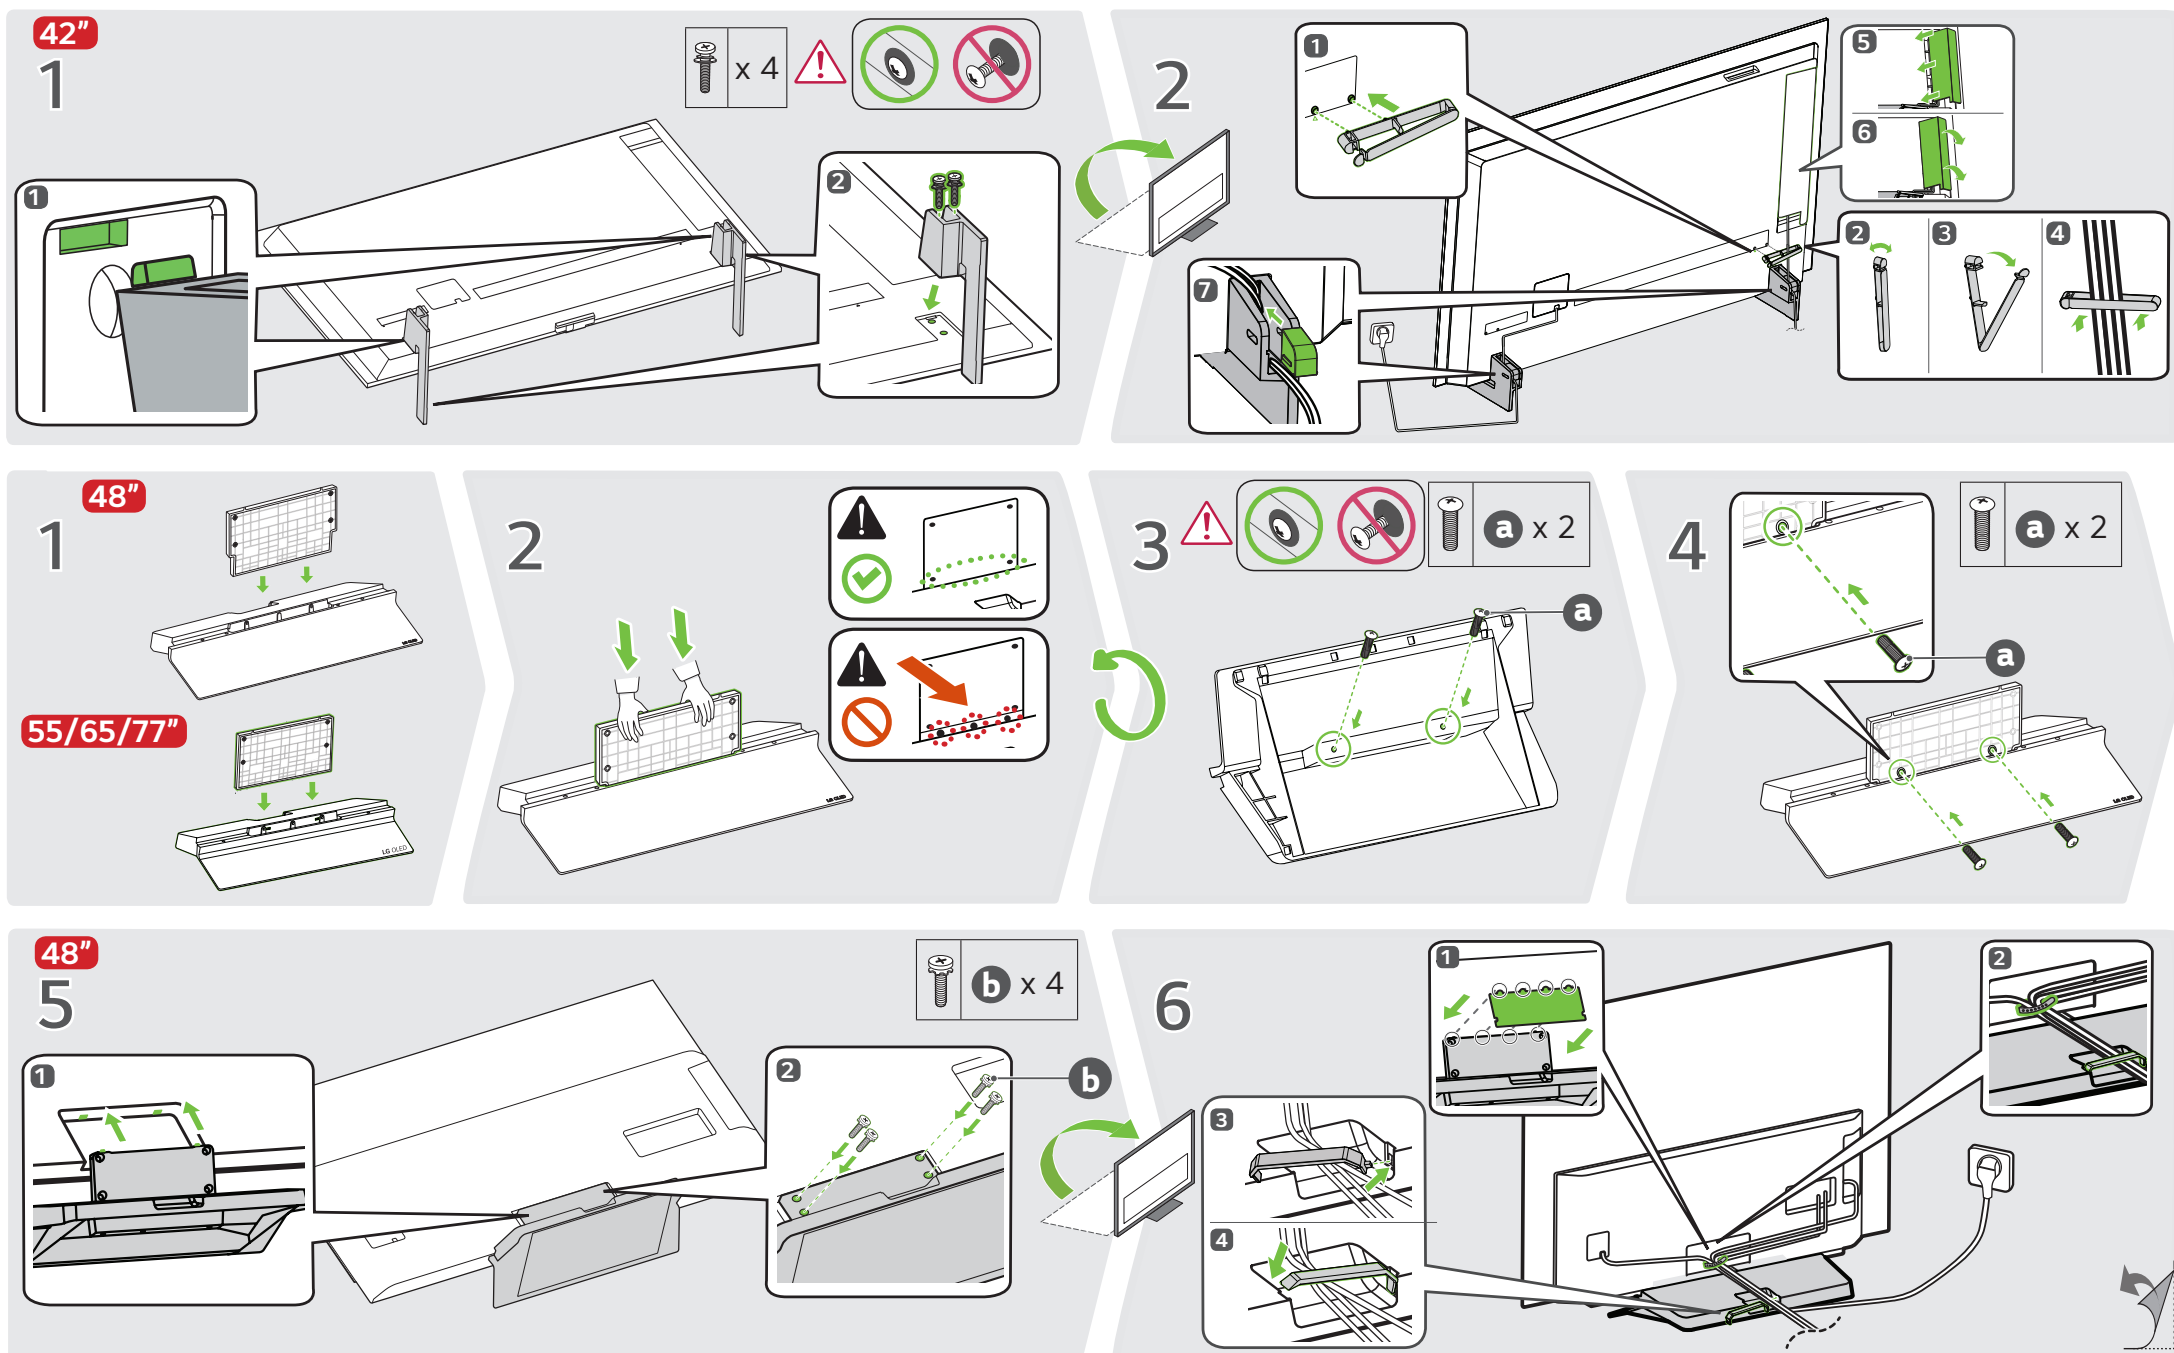

OLED42C5* OLED65C5*
OLED48C5* OLED77C5*
OLED55C5* OLED83C5*