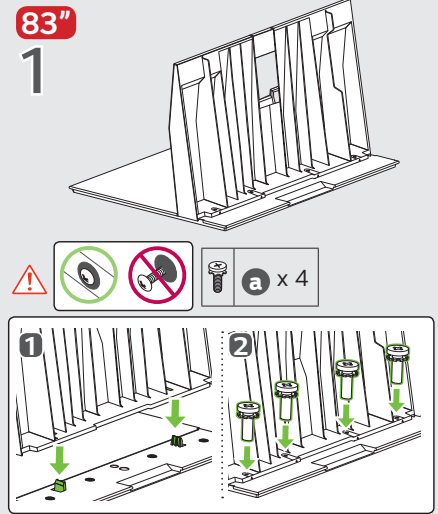

55/65/77"

5

b x 4

6

83"

1

a x 4

2

3

4

42/48/55/65/77/83"

42/48"

SORTIE POUR CASQUE D'ÉCOUTE/AUDIO

* : 0~9, A~Z

mm (inches / pulgadas / po / pol.)

	A	B	C x D	E	F	G	H
OLW480B	OLED42C5*	932 mm (36.6) inches	300 x 200 mm (11.8 x 7.8) inches	M6	263 mm (10.3) inches	≥1.5 m (59.0) inches	113 mm (4.4) inches
	OLED48C5*	1 071 mm (42.1) inches			126 mm (4.9) inches		118 mm (4.6) inches
	OLED55C5*	1 222 mm (48.1) inches			523 mm (20.5) inches		121 mm (4.7) inches
	OLED65C5*	1 441 mm (56.7) inches			633 mm (24.9) inches		121 mm (4.7) inches
WB24GCB	OLED77C5*	1 711 mm (67.3) inches	400 x 400 mm (15.7 x 15.7) inches	M6	769 mm (30.2) inches	114 mm (4.4) inches	121 mm (4.7) inches
	OLED83C5*	1 842 mm (72.5) inches			896 mm (35.2) inches		114 mm (4.4) inches

mm (inches / pulgadas / po / pol.)

	A	B	C x D
WB21EB	OLED83C5*	180 x 55 mm (7.0 x 2.1) inches	

mm (inches / pulgadas / po / pol.)

	A	B	C	D
WB25LDB	OLED55C5*	300 mm (11.8) inches	M6	
	OLED65C5*			
	OLED77C5*			
	OLED83C5*	400 mm (15.7) inches		

mm (inches / pulgadas / po / pol.)
kg (lbs / libras / lb)