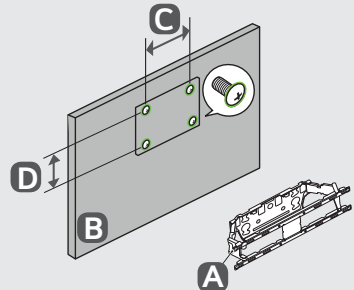

2

3

4

42/48/55/65/77/83"

42/48"

SORTIE POUR CASQUE D'ÉCOUTE/AUDIO

* : 0~9, A~Z

mm (inches / pulgadas / po / pol.)

	A	B	C x D	E	F	G	H
OLW480B	OLED42C5*	932 mm (36.6) inches	300 x 200 mm (11.8 x 7.8) inches	M6	263 mm (10.3) inches	≥1.5 m (59.0) inches	113 mm (4.4) inches
	OLED48C5*	1 071 mm (42.1) inches			126 mm (4.9) inches		118 mm (4.6) inches
	OLED55C5*	1 222 mm (48.1) inches			523 mm (20.5) inches		121 mm (4.7) inches
	OLED65C5*	1 441 mm (56.7) inches			633 mm (24.9) inches		121 mm (4.7) inches
WB24GCB	OLED77C5*	1 711 mm (67.3) inches	400 x 400 mm (15.7 x 15.7) inches	M6	769 mm (30.2) inches	114 mm (4.4) inches	121 mm (4.7) inches
	OLED83C5*	1 842 mm (72.5) inches			896 mm (35.2) inches		114 mm (4.4) inches

mm (inches / pulgadas / po / pol.)

	A	B	C x D
WB21EB	OLED83C5*	180 x 55 mm (7.0 x 2.1) inches	

mm (inches / pulgadas / po / pol.)

	A	B	C	D
WB25LDB	OLED55C5*	300 mm (11.8) inches	M6	
	OLED65C5*			
	OLED77C5*			
	OLED83C5*	400 mm (15.7) inches		