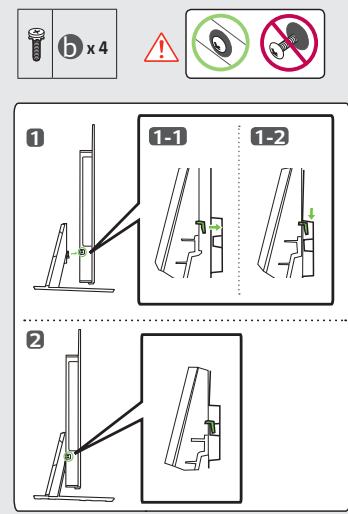

2

3

4

42/48/55/65/77/83"

42/48"

SORTIE POUR CASQUE D'ÉCOUTE/AUDIO

* : 0~9, A~Z

mm (inches / pulgadas / po / pol.)

	A	B	C x D	E	F	G	H
OLW480B	OLED42C5*	932 mm (36.6) inches	300 x 200 mm (11.8 x 7.8) inches	M6	263 mm (10.3) inches	≥1.5 m (59.0) inches	113 mm (4.4) inches
	OLED48C5*	1 071 mm (42.1) inches			126 mm (4.9) inches		118 mm (4.6) inches
	OLED55C5*	1 222 mm (48.1) inches			523 mm (20.5) inches		121 mm (4.7) inches
	OLED65C5*	1 441 mm (56.7) inches			633 mm (24.9) inches		121 mm (4.7) inches
WB24GCB	OLED77C5*	1 711 mm (67.3) inches	400 x 400 mm (15.7 x 15.7) inches	M6	769 mm (30.2) inches	114 mm (4.4) inches	121 mm (4.7) inches
	OLED83C5*	1 842 mm (72.5) inches			896 mm (35.2) inches		114 mm (4.4) inches

mm (inches / pulgadas / po / pol.)

	A	B	C x D
WB21EB	OLED83C5*	180 x 55 mm (7.0 x 2.1) inches	

mm (inches / pulgadas / po / pol.)

	A	B	C	D
WB25LDB	OLED55C5*	300 mm (11.8) inches	M6	
	OLED65C5*			
	OLED77C5*			
	OLED83C5*	400 mm (15.7) inches		