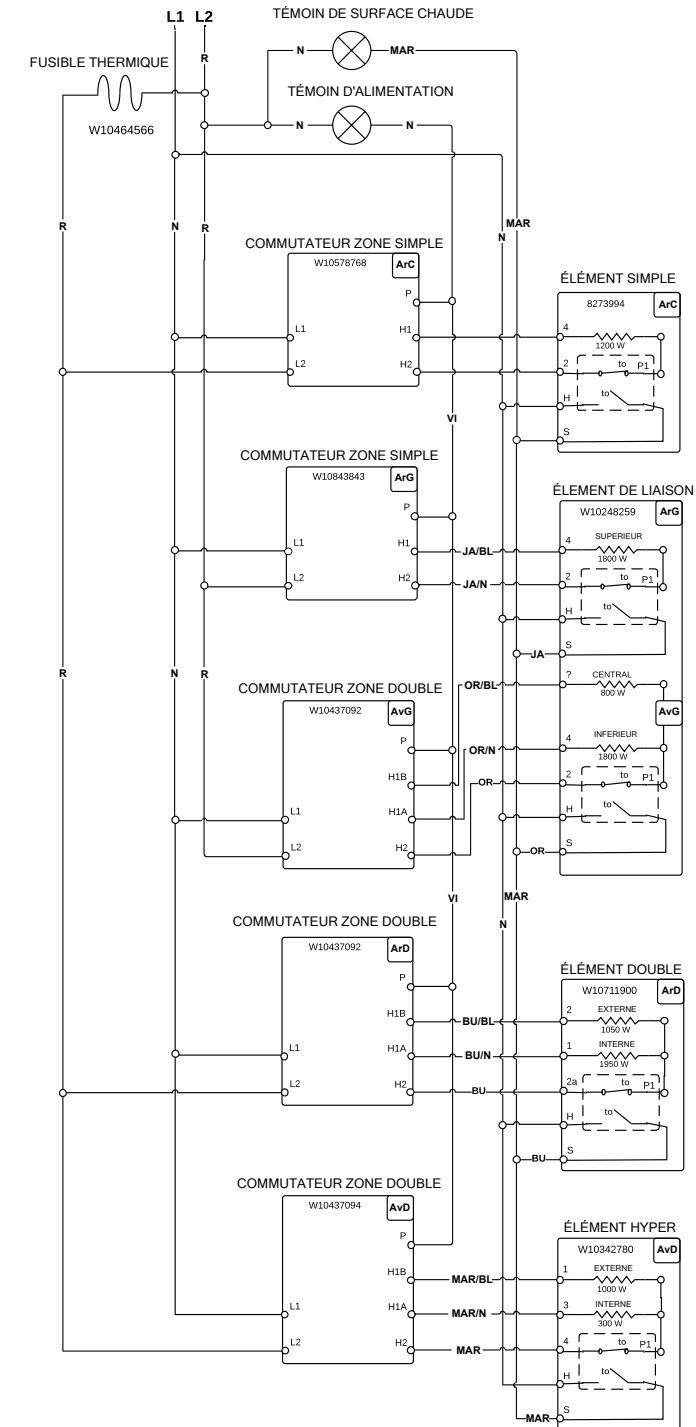

FOR SERVICE TECHNICIAN'S USE ONLY À L'USAGE DU TECHNICIEN DE RÉPARATION UNIQUEMENT

Wiring Diagram/Schéma de câblage

Do Not Remove Or Destroy/Ne pas enlever ou détruire

Cooktop Wiring Diagram

LEGEND

Connection	No Connection	Circuitry Enclosed Within	Terminals	Single Switch	Resistor or Element	Indicator Light	Thermo Fuse

Schéma de câblage de la table de cuisson

LÉGENDE

Connexion	Pas de connexion	Circuit fonctionnel à l'intérieur	Broches du composant	Contacteur simple	Résistance ou élément	Témoins lumineux	Fusible thermique

Diagrama de cableado

Diagrama de cableado de la cubierta

LEGEND

Conexión	No hay conexión	Circuito cerrado	Terminales	Interruptor simple	Resistor o Elemento	Luz indicadora	Fusible térmico