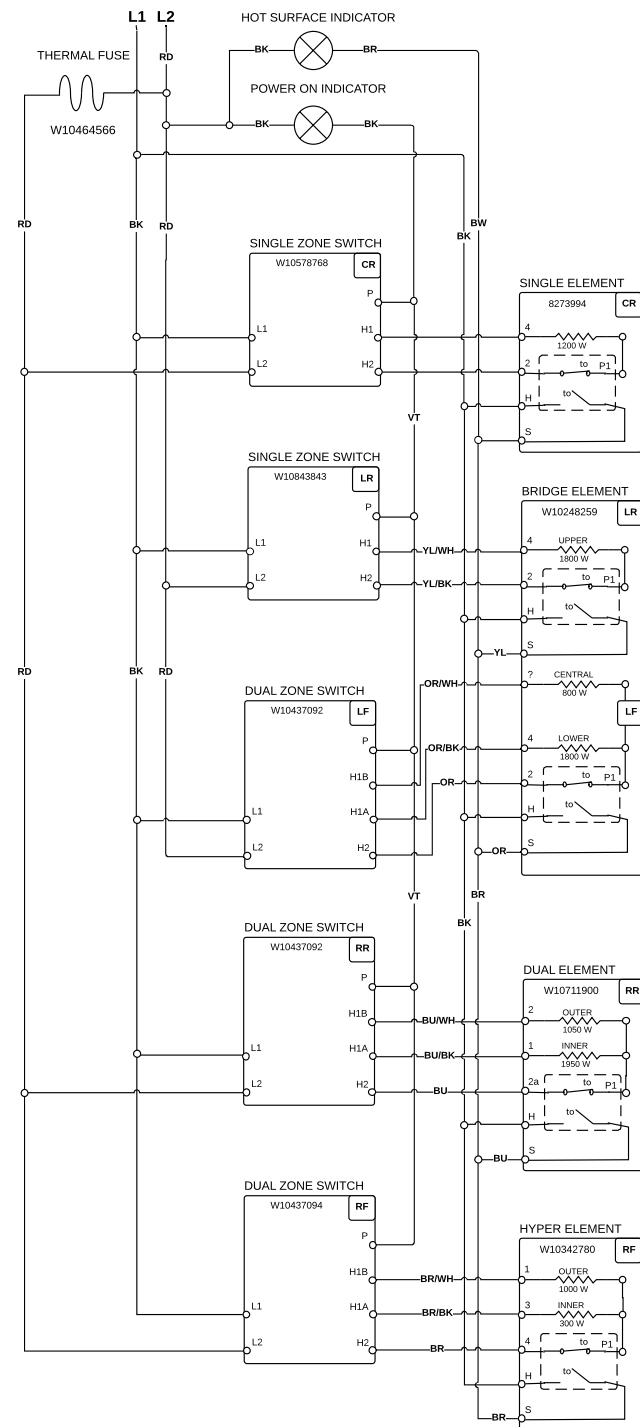

NOTE: This sheet contains important Technical Service Data.
 FOR SERVICE TECHNICIAN ONLY DO NOT REMOVE OR DESTROY
 REMARQUE : Cette fiche contient des données techniques importantes.
 À L'USAGE DU TECHNICIEN DE RÉPARATION UNIQUEMENT NE PAS ENLEVER NI DÉTRUIRE

FOR SERVICE TECHNICIAN'S USE ONLY À L'USAGE DU TECHNICIEN DE RÉPARATION UNIQUEMENT

Wiring Diagram/Schéma de câblage

Do Not Remove Or Destroy/Ne pas enlever ou détruire

Cooktop Wiring Diagram

LEGEND

Connection	No Connection	Circuitry Enclosed Within	Terminals	Single Switch	Resistor or Element	Indicator Light	Thermo Fuse

Schéma de câblage de la table de cuisson

LÉGENDE

Connexion	Pas de connexion	Circuit fonctionnel à l'intérieur	Broches du composant	Contacteur simple	Résistance ou élément	Témoins lumineux	Fusible thermique

Diagrama de cableado

Diagrama de cableado de la cubierta

LEGEND

Conexión	No hay conexión	Circuito cerrado	Terminales	Interruptor simple	Resistor o Elemento	Luz indicadora	Fusible térmico