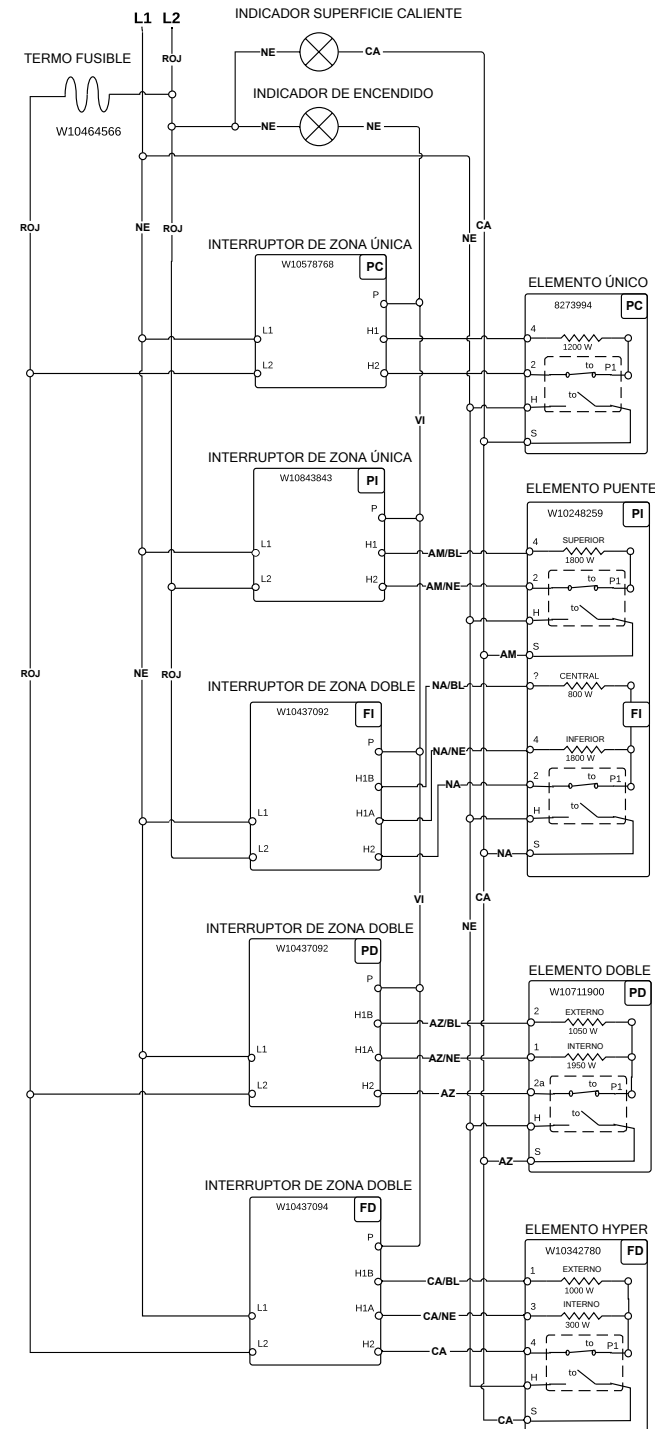

FOR SERVICE TECHNICIAN'S USE ONLY À L'USAGE DU TECHNICIEN DE RÉPARATION UNIQUEMENT

Wiring Diagram/Schéma de câblage

Do Not Remove Or Destroy/Ne pas enlever ou détruire

Cooktop Wiring Diagram

LEGEND

Connection	No Connection	Circuitry Enclosed Within	Terminals	Single Switch	Resistor or Element	Indicator Light	Thermo Fuse

Schéma de câblage de la table de cuisson

LÉGENDE

Connexion	Pas de connexion	Circuit fonctionnel à l'intérieur	Broches du composant	Contacteur simple	Résistance ou élément	Témoins lumineux	Fusible thermique

Diagrama de cableado

Diagrama de cableado de la cubierta

LEGEND

Conexión	No hay conexión	Circuito cerrado	Terminales	Interruptor simple	Resistor o Elemento	Luz indicadora	Fusible térmico