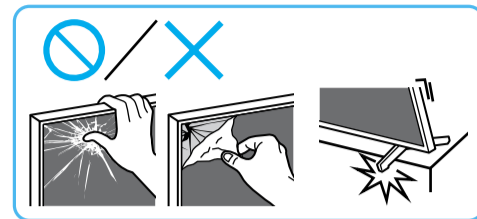

Setup Guide

Téléviseur
Televisor digital a color con pantalla de cristal líquido

5-073-222-11(1)

- EN Setup Guide
- FR Manuel de configuration
- ES Guía de configuración

Sony Customer Support

U.S.A.: <https://www.sony.com/tvsupport>
 Canada: <https://www.sony.ca/support>
 U.S.A. 1.800.222.SONY (7669) Canada 1.877.899.SONY (7669)
 Please Do Not Return the Product to the Store