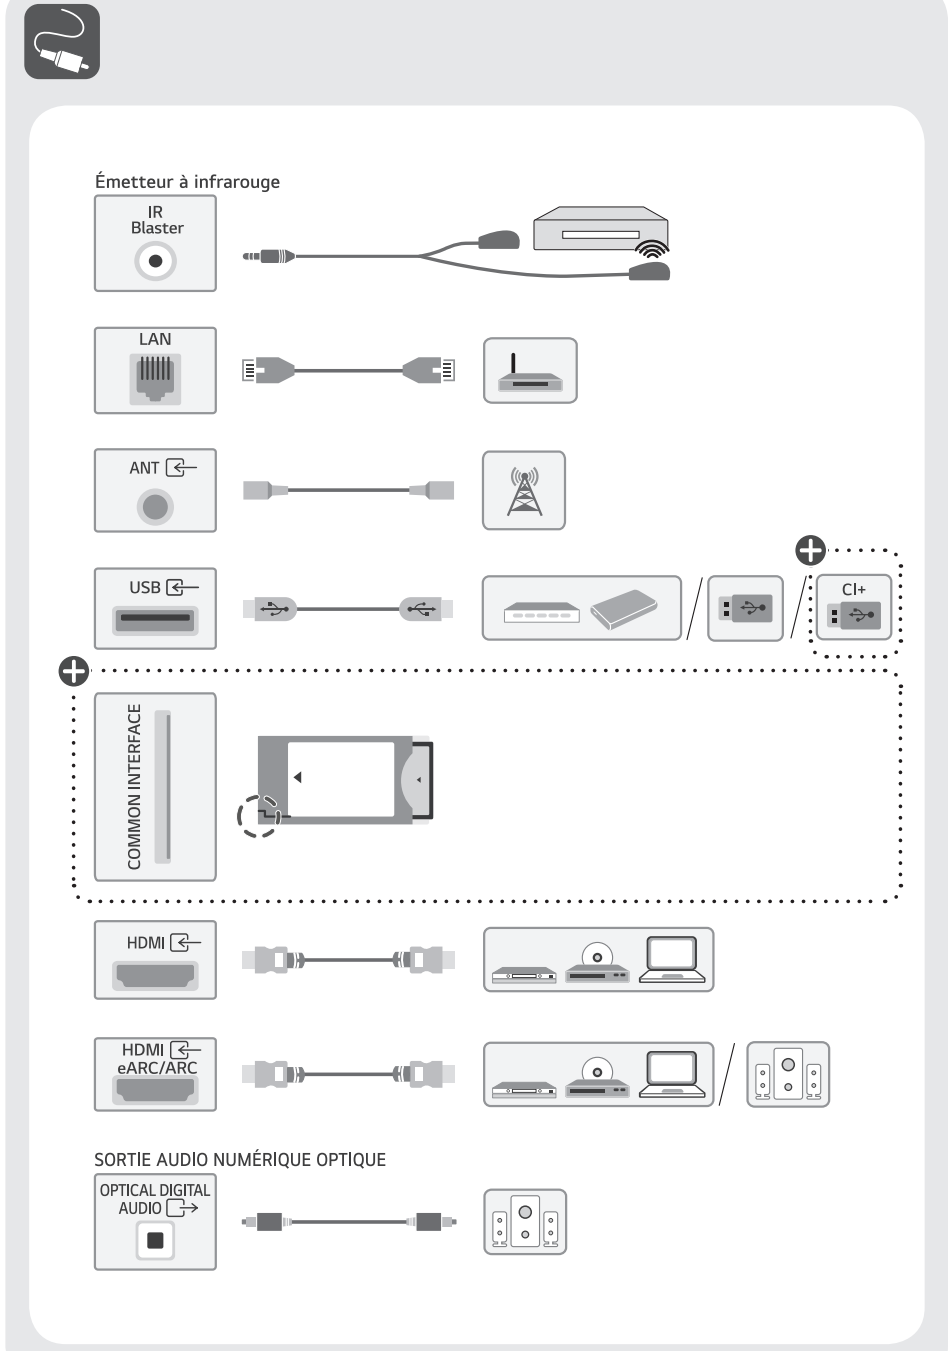

75MRGB95B*
86MRGB95B*

6

	mm (inches / pulgadas / po / pol.)				kg (lbs / libras / lb)		
	A	B	C	D	F	F - G	
75MRGB95B*	1 673 (65.8)	1 027 (40.4)	359 (14.1)	963 (37.9)	44.9 (1.7)	41.2 (90.8)	40.2 (88.6)
86MRGB95B*	1 925 (75.7)	1 169 (46)	359 (14.1)	1 105 (43.5)	46.1 (1.8)	56.6 (124.7)	55.6 (122.5)

mm (inches / pulgadas / po / pol.)							
A	B	C x D	E	F	G	H	
		mm		mm	m	mm	
WB24GCB	75MRGB95B*	400 x 400 (15.7 x 15.7)	M6	585 (23.0)	≥ 1.5 (59.0)	243 (9.5)	
WB24GDB	86MRGB95B*	600 x 400 (23.6 x 15.7)	M8	612 (24.0)		255 (10.0)	

mm (inches / pulgadas / po / pol.)			
A	B	C x D	E
		mm	
WB21LGB	75MRGB95B*	1 281 x 125 (50.4 x 4.9)	M8
	86MRGB95B*	1 586 x 125 (62.4 x 4.9)	

* : 0~9, A~Z
Printed in Korea
Imprimé en Corée