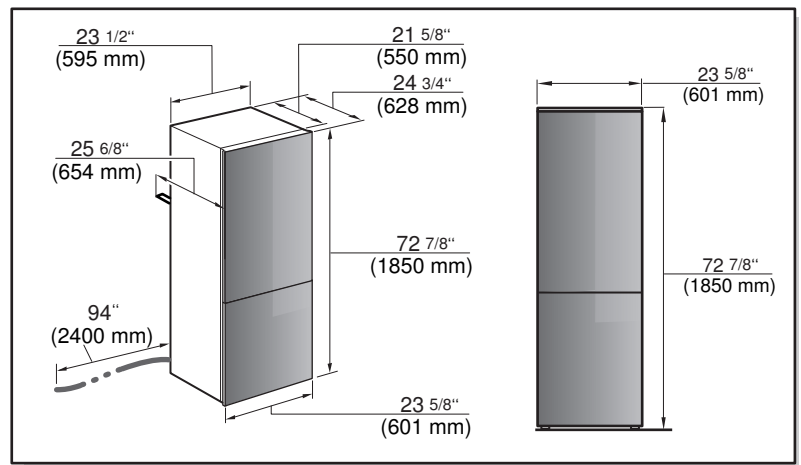

en Installation instructions  
Free-standing appliance

fr Notice de montage  
Appareil indépendant

es Instrucciones de montaje  
Aparato de libre instalación

9001 033 215 (9412)