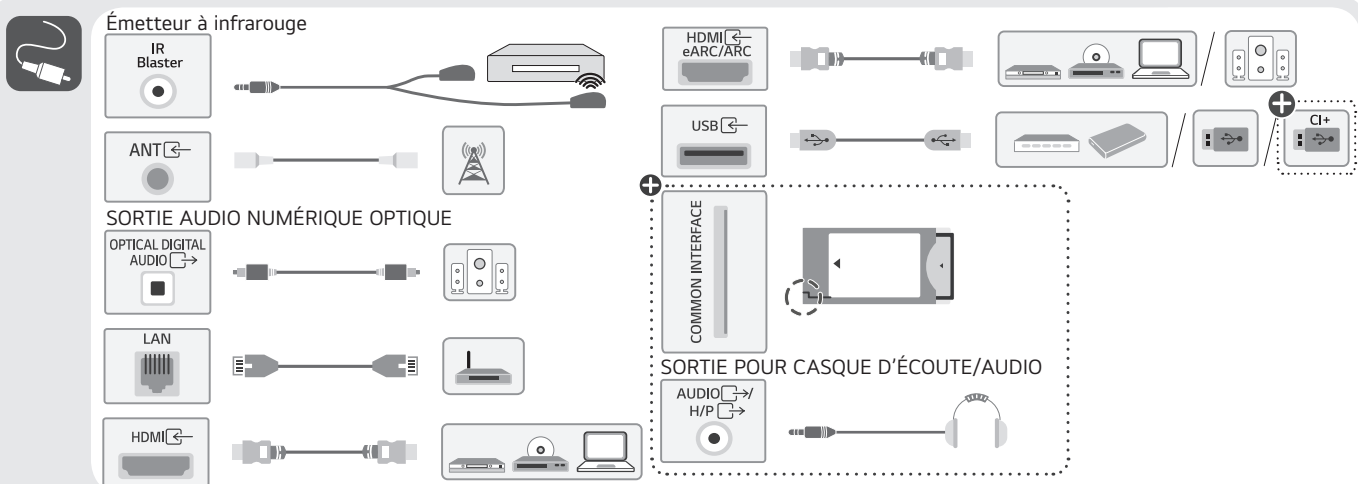

**C** x 4

3

4

42/48/55/65/77/83"

	mm (inches / pulgadas / po / pol.)								kg (lbs / libras / lb)	
	A	B	B'	C	D	E	F	F'	G	G-H
OLED42C6*	932 (36.6)	577 (22.7)	-	170 (6.6)	540 (21.2)	41.1 (1.6)	37 (1.4)	-	10.1 (22.2)	9.8 (21.6)
OLED48C6*	1 071 (42.1)	675 (26.5)	-	230 (9.0)	620 (24.4)	46.9 (1.8)	55 (2.1)	-	16.7 (36.8)	14.9 (32.8)
OLED55C6*	1 222 (48.1)	757 (29.8)	-	230 (9.0)	703 (27.6)	45.1 (1.7)	54 (2.1)	-	15.9 (35.0)	14.1 (31.0)
OLED65C6*	1 441 (56.7)	880 (34.6)	-	230 (9.0)	826 (32.5)	45.1 (1.7)	54 (2.1)	-	18.4 (40.5)	16.6 (36.5)
OLED77C6*	1 711 (67.3)	1 035 (40.7)	-	267 (10.5)	982 (38.6)	47.1 (1.8)	53 (2.0)	-	27.0 (59.5)	23.5 (51.8)
OLED83C6*	1 842 (72.5)	1 144 (45.0)	1 096 (43.1)	297 (11.6)	1 055 (41.5)	52.9 (2.0)	88 (3.4)	40 (1.5)	33.0 (72.7)	28.3 (62.3)

A	B	E	mm (inches / pulgadas / po / pol.)			
			C x D	F	G	H
OLW480B	OLED42C6*	M6	300 x 200 (11.8 x 7.8)	263 (10.3)	≥1.5 m (59.0) inches	113 (4.4)
	OLED48C6*			126 (4.9)		118 (4.6)
	OLED55C6*			523 (20.5)		121 (4.7)
	OLED65C6*			633 (24.9)		121 (4.7)
	OLED77C6*			769 (30.2)		121 (4.7)
WB24GCB	OLED83C6*		400 x 400 (15.7 x 15.7)	896 (35.2)		114 (4.4)