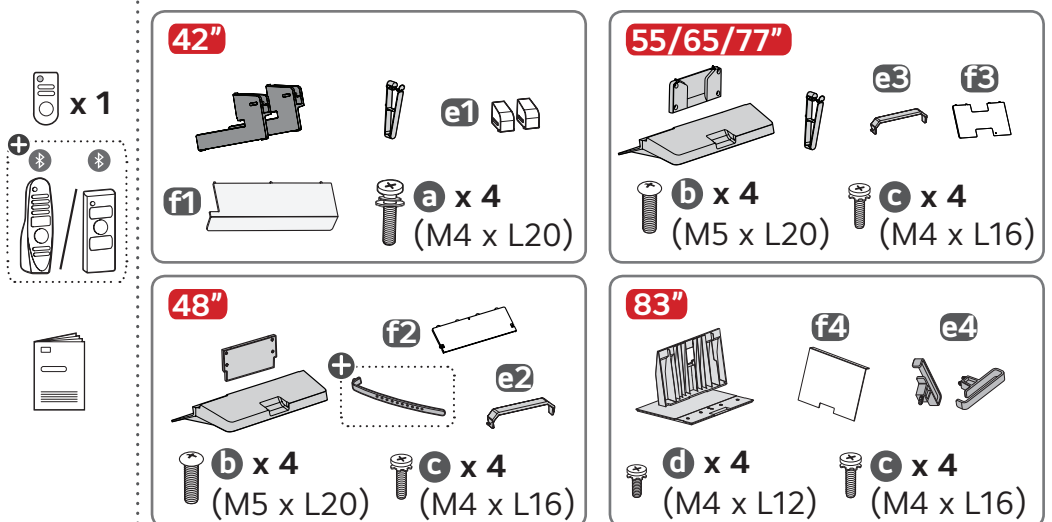

OLED42C6\*    OLED65C6\*  
 OLED48C6\*    OLED77C6\*  
 OLED55C6\*    OLED83C6\*

55/65/77"

5

**C** x 4

6

83"

**d** x 4

2

**C** x 4

3

4

42/48/55/65/77/83"

	mm (inches / pulgadas / po / pol.)								kg (lbs / libras / lb)	
	A	B	B'	C	D	E	F	F'	G	G-H
OLED42C6*	932 (36.6)	577 (22.7)	-	170 (6.6)	540 (21.2)	41.1 (1.6)	37 (1.4)	-	10.1 (22.2)	9.8 (21.6)
OLED48C6*	1 071 (42.1)	675 (26.5)	-	230 (9.0)	620 (24.4)	46.9 (1.8)	55 (2.1)	-	16.7 (36.8)	14.9 (32.8)
OLED55C6*	1 222 (48.1)	757 (29.8)	-	230 (9.0)	703 (27.6)	45.1 (1.7)	54 (2.1)	-	15.9 (35.0)	14.1 (31.0)
OLED65C6*	1 441 (56.7)	880 (34.6)	-	230 (9.0)	826 (32.5)	45.1 (1.7)	54 (2.1)	-	18.4 (40.5)	16.6 (36.5)
OLED77C6*	1 711 (67.3)	1 035 (40.7)	-	267 (10.5)	982 (38.6)	47.1 (1.8)	53 (2.0)	-	27.0 (59.5)	23.5 (51.8)
OLED83C6*	1 842 (72.5)	1 144 (45.0)	1 096 (43.1)	297 (11.6)	1 055 (41.5)	52.9 (2.0)	88 (3.4)	40 (1.5)	33.0 (72.7)	28.3 (62.3)

A	B	E	mm (inches / pulgadas / po / pol.)			
			C x D	F	G	H
OLW480B	OLED42C6*	M6	300 x 200 (11.8 x 7.8)	263 (10.3)	≥1.5 m (59.0) inches	113 (4.4)
	OLED48C6*			126 (4.9)		118 (4.6)
	OLED55C6*			523 (20.5)		121 (4.7)
	OLED65C6*			633 (24.9)		121 (4.7)
	OLED77C6*			769 (30.2)		121 (4.7)
WB24GCB	OLED83C6*		400 x 400 (15.7 x 15.7)	896 (35.2)		114 (4.4)

mm (inches / pulgadas / po / pol.)		
A	B	C x D
WB21EB	OLED83C6*	180 x 55 (7.0 x 2.1)

mm (inches / pulgadas / po / pol.)			
A	B	C	D
WB25LDB	OLED55C6*	300 (11.8)	M6
	OLED65C6*		
	OLED77C6*		
	OLED83C6*	400 (15.7)	