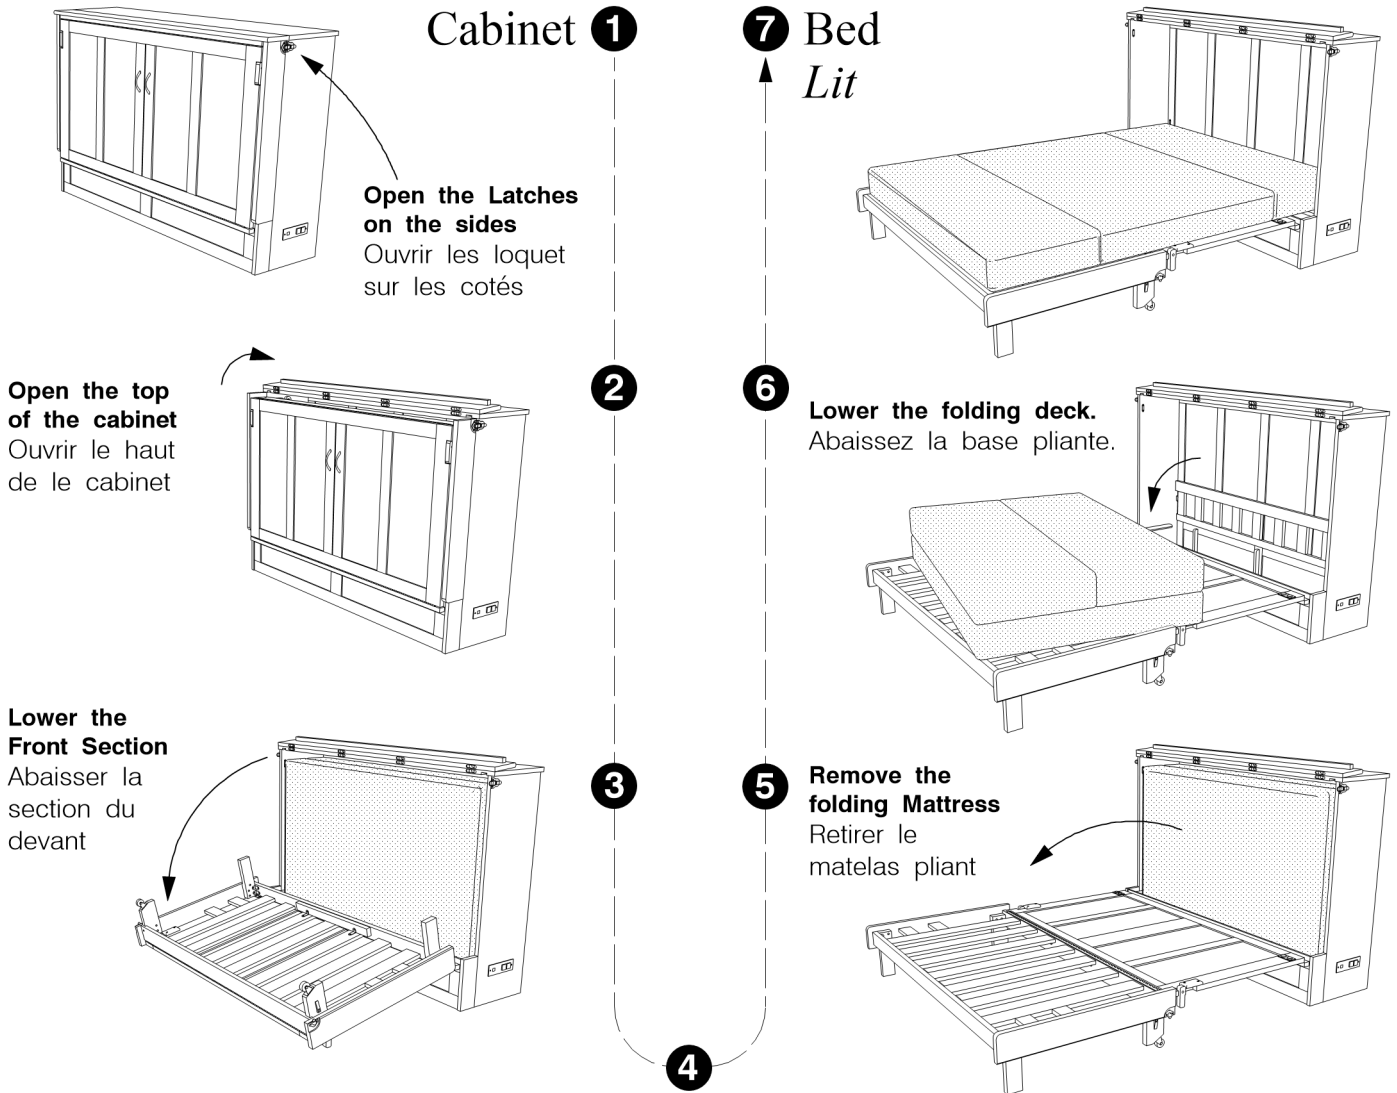

Operating VIDEOS online at:
Les VIDÉOS d'opération en ligne au:
<https://nightanddayfurniture.com/express>

- Follow the steps below to convert the Murphy Cabinet to a Bed. Reverse the steps to convert back.
- Suivre les étapes ici-bas pour convertir le cabinet Murphy en lit. Reverser les étapes pour remettre en cabinet.

Gently lower and raise the deck. Lift up the Front Section and lower it onto the floor.
Abaissez et relevez doucement le plateau.
Lever la section du devant et abaisser le sur le plancher.