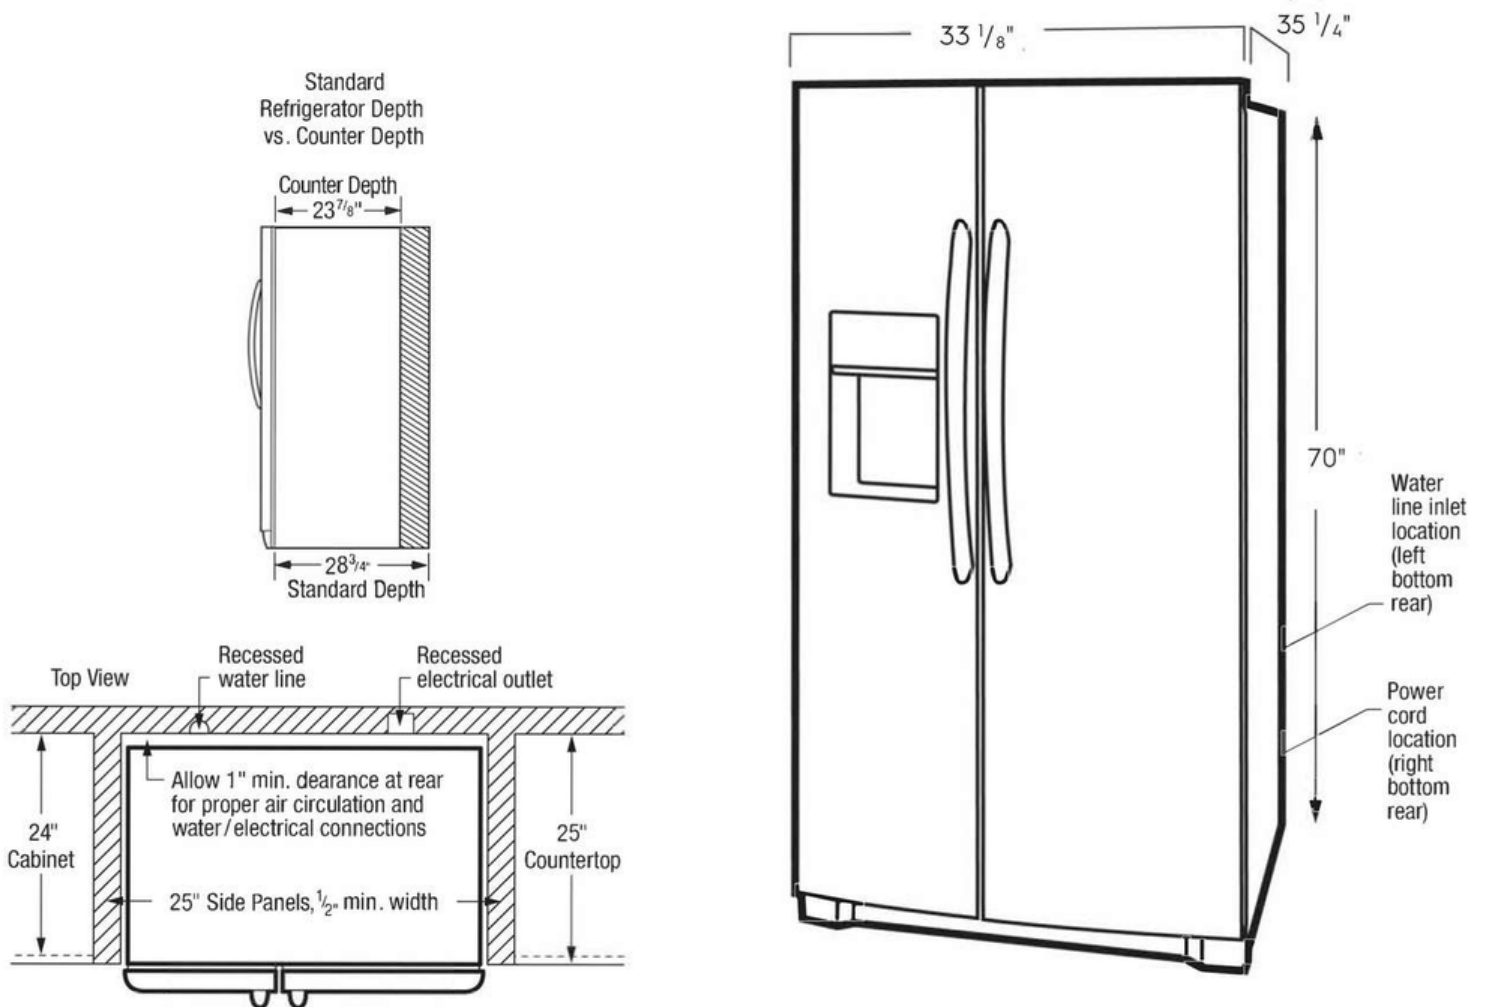

CANADA • 5855 Terry Fox Way • Mississauga, ON L5V 3E4 • 1-800-265-8352 • frigidaire.ca

Frigidaire

22.3 Cu.Ft. 33" Standard Depth Side by Side Refrigerator

FRSS2323AS, FRSS2323AW, FRSS2323AB, FRSS2323AD

Version : 03/21