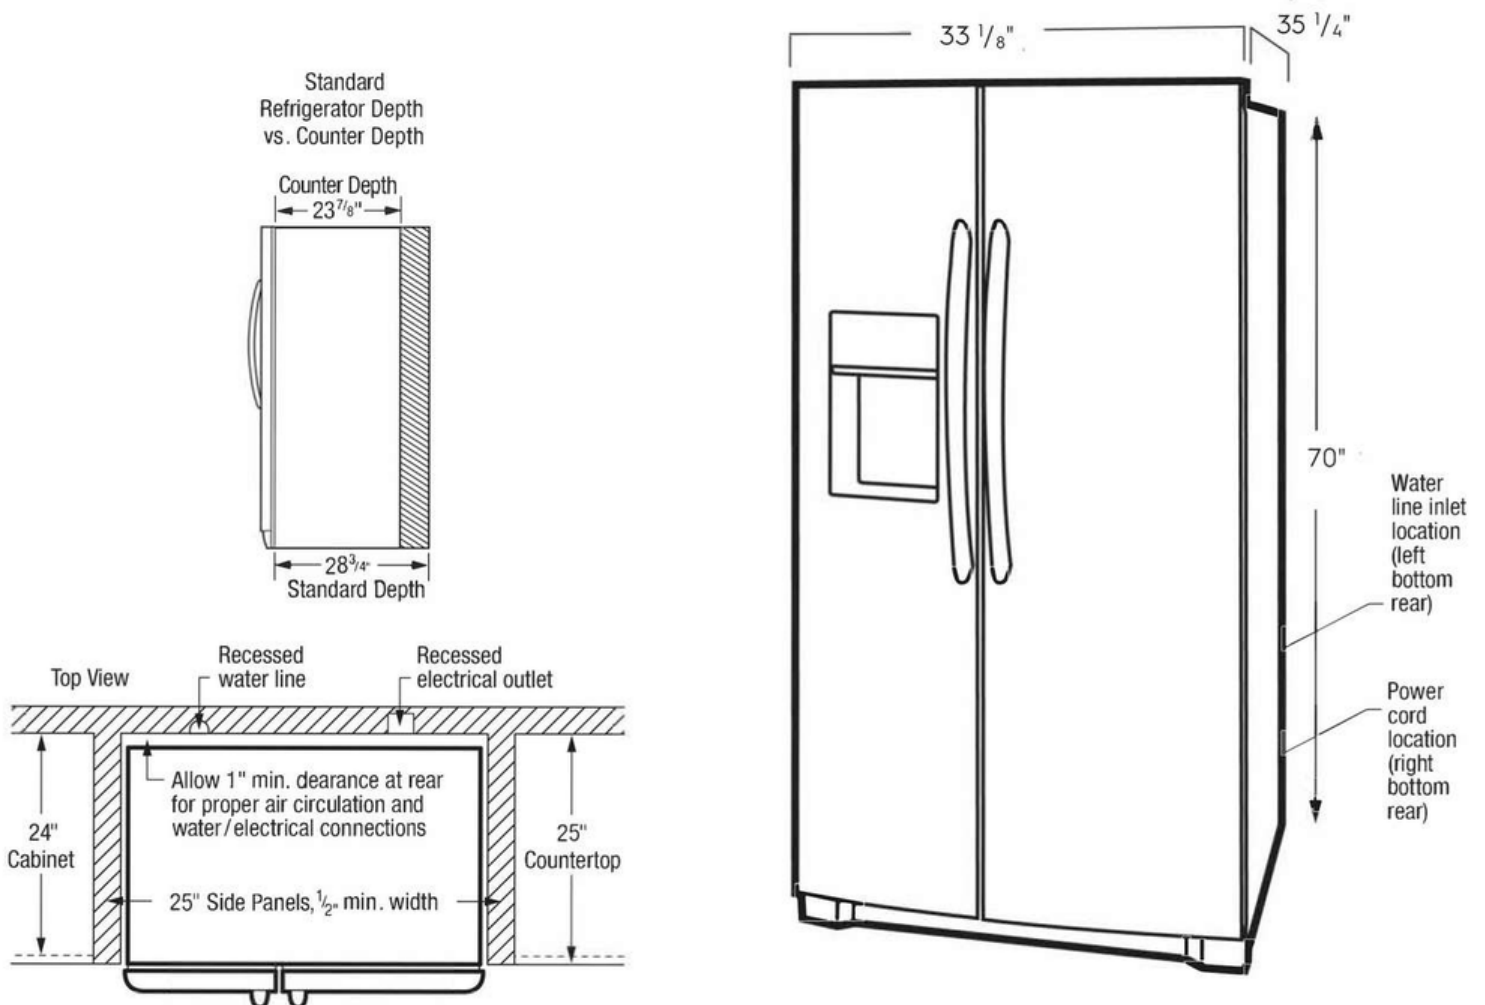

CANADA • 5855 Terry Fox Way • Mississauga, ON L5V 3E4 • 1-800-265-8352 • frigidaire.ca

Frigidaire

22.3 Cu. Ft. 33" Standard Depth Side by Side Refrigerator

FRSS2323AS, FRSS2323AW, FRSS2323AB, FRSS2323AD

Version : 04/21