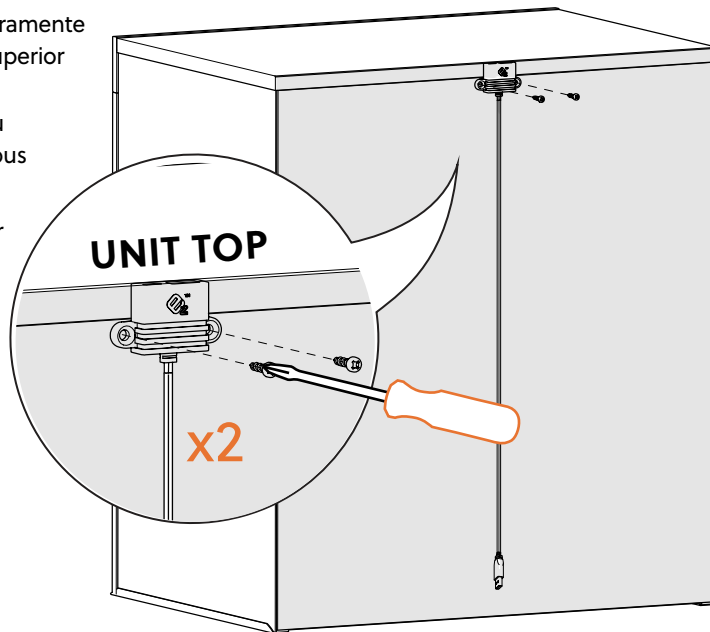

Assembly instructions for:  
**USB Charging Hub**

Part # 134840 (12/03/25)

*Signature*  
DESIGN  
BY ASHLEY

Life doesn't come with  
instructions, but this does

Position hub slightly  
below the unit top

Coloque el cubo ligeramente  
debajo de la parte superior  
de la unidad.

Positionnez le moyeu  
légèrement en dessous  
du haut de l'unité

Positiehub iets onder  
de bovenkant van  
de eenheid

1

2