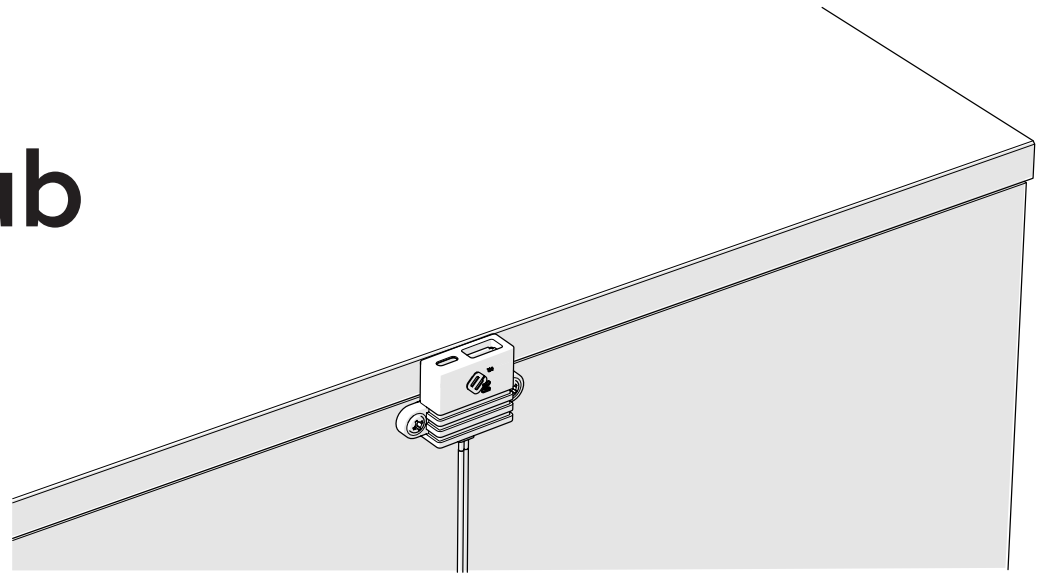

Assembly instructions for:  
**USB Charging Hub**

Part # 134840 (12/03/25)

*Signature*  
DESIGN  
BY ASHLEY

Life doesn't come with  
instructions, but this does

Position hub slightly  
below the unit top

Coloque el cubo ligeramente  
debajo de la parte superior  
de la unidad.

Positionnez le moyeu  
légèrement en dessous  
du haut de l'unité

Positiehub iets onder  
de bovenkant van  
de eenheid

1

2