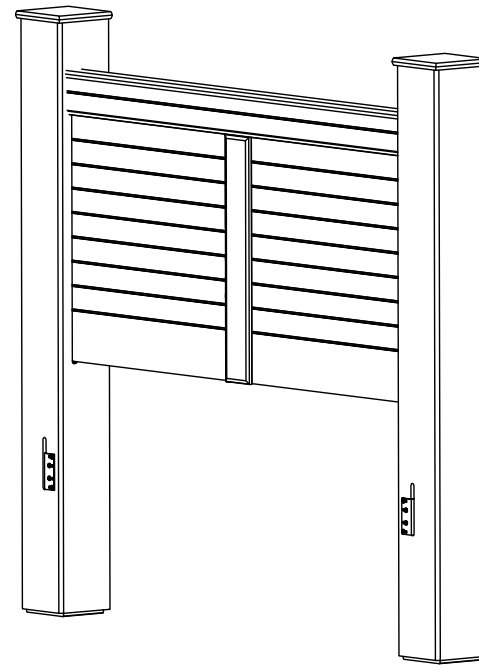

Assembly instructions for: Headboard

Part # 142895 (06/10/24)

Scan Code for
Video Tutorial

[WATCH NOW](#)

HARDWARE

BUST OUT

REQUIRED TOOL

This bag contains small parts that present a choking hazard for children under 3 years of age. These parts are for adult assembly only and should be permanently affixed to the furniture. Any unused parts should be discarded properly.

Esta bolsa contiene piezas pequeñas que presentan un peligro de asfixia. para niños menores de 3 años. Estas piezas son para adultos. montaje solamente y debe fijarse permanentemente a la muebles. Las piezas no utilizadas deben desecharse correctamente.