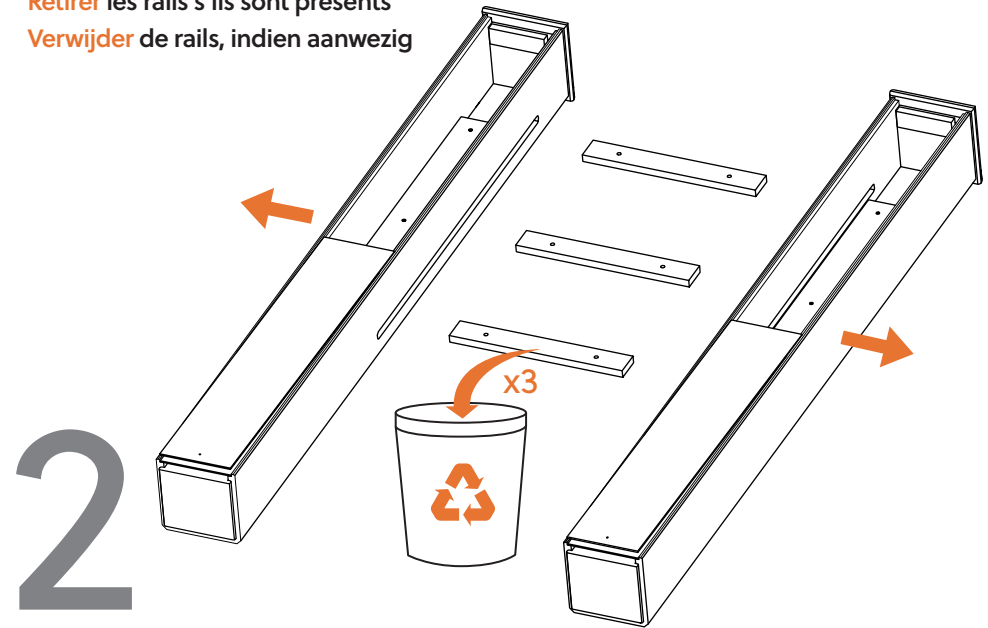

Remove rails if present
Retire los rieles si están presentes
Retirer les rails s'ils sont présents
Verwijder de rails, indien aanwezig