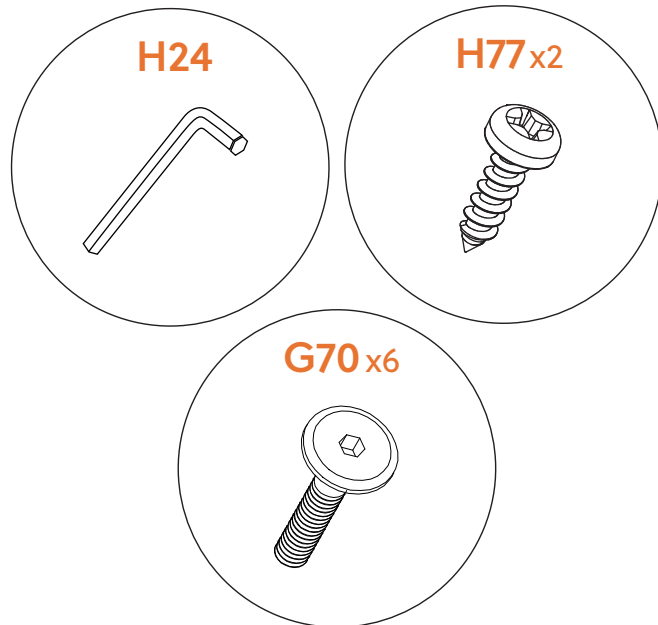

Assembly instructions for: Headboard

Part # 142895 (06/10/24)

Scan Code for
Video Tutorial

[WATCH NOW](#)

HARDWARE

BUST OUT

REQUIRED TOOL

This bag contains small parts that present a choking hazard for children under 3 years of age. These parts are for adult assembly only and should be permanently affixed to the furniture. Any unused parts should be discarded properly.

Esta bolsa contiene piezas pequeñas que presentan un peligro de asfixia. para niños menores de 3 años. Estas piezas son para adultos. montaje solamente y debe fijarse permanentemente a la muebles. Las piezas no utilizadas deben desecharse correctamente.

Deze tas bevat kleine onderdelen die verstikkingsgevaar opleveren voor kinderen onder de 3 jaar. Deze onderdelen zijn voor volwassen montage alleen en moet permanent worden bevestigd aan de meubilair. Alle ongebruikte onderdelen moeten op de juiste manier worden weggegooid.