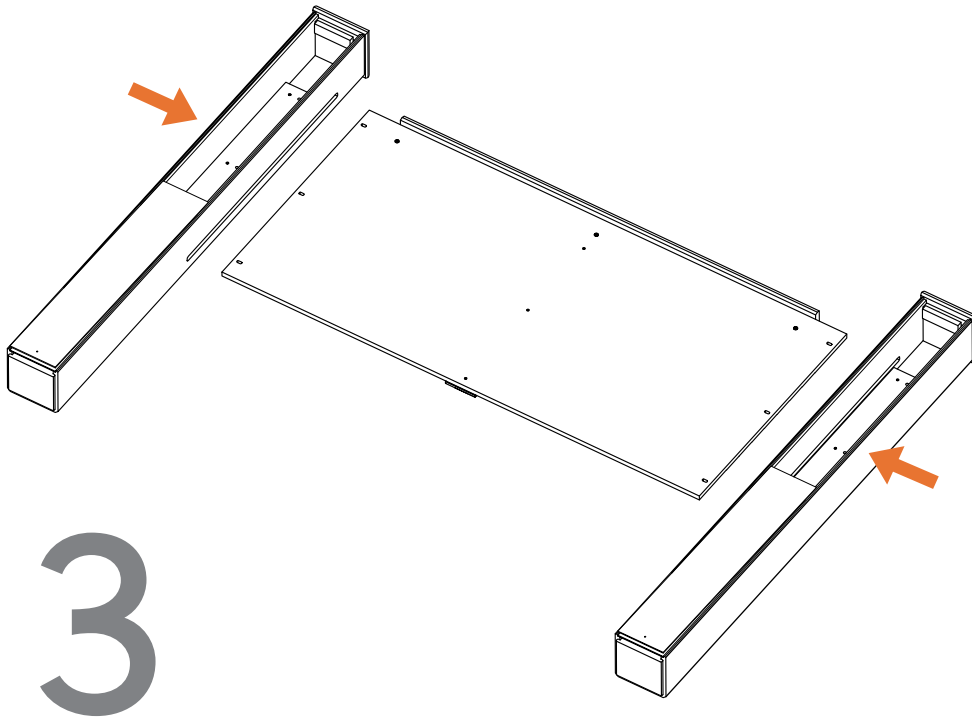

Remove rails if present
Retire los rieles si están presentes
Retirer les rails s'ils sont présents
Verwijder de rails, indien aanwezig