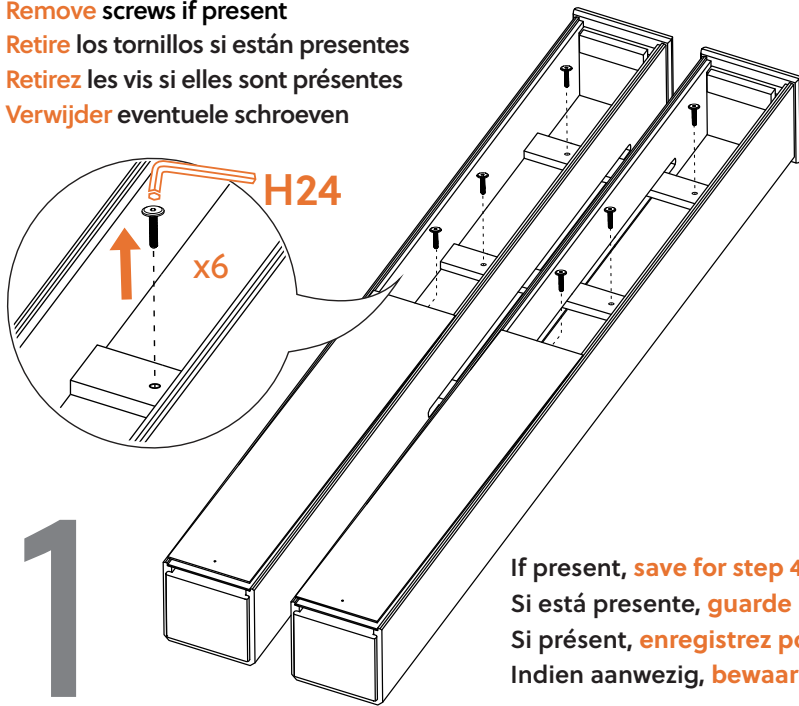

Remove screws if present
Retire los tornillos si están presentes
Retirez les vis si elles sont présentes
Verwijder eventuele schroeven