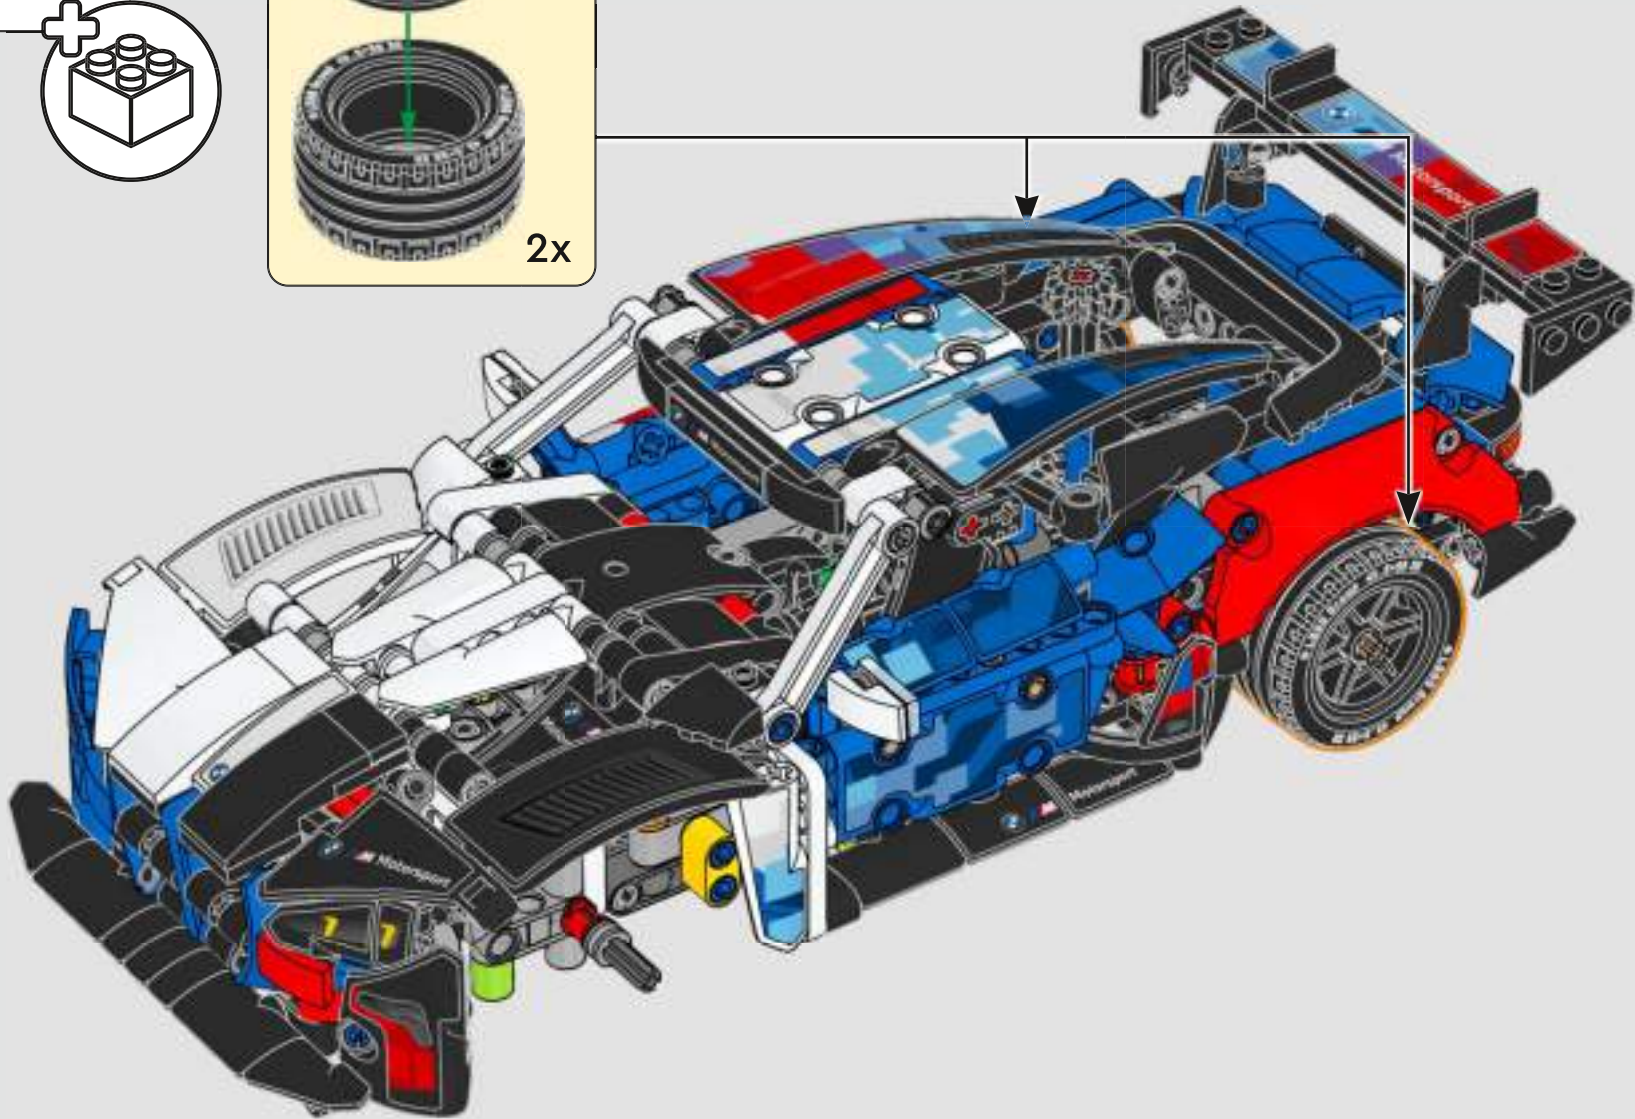

5

248

249

4x

250

 590

POS. 2/4
DIST. 30%

KM/H 320
00:23.473