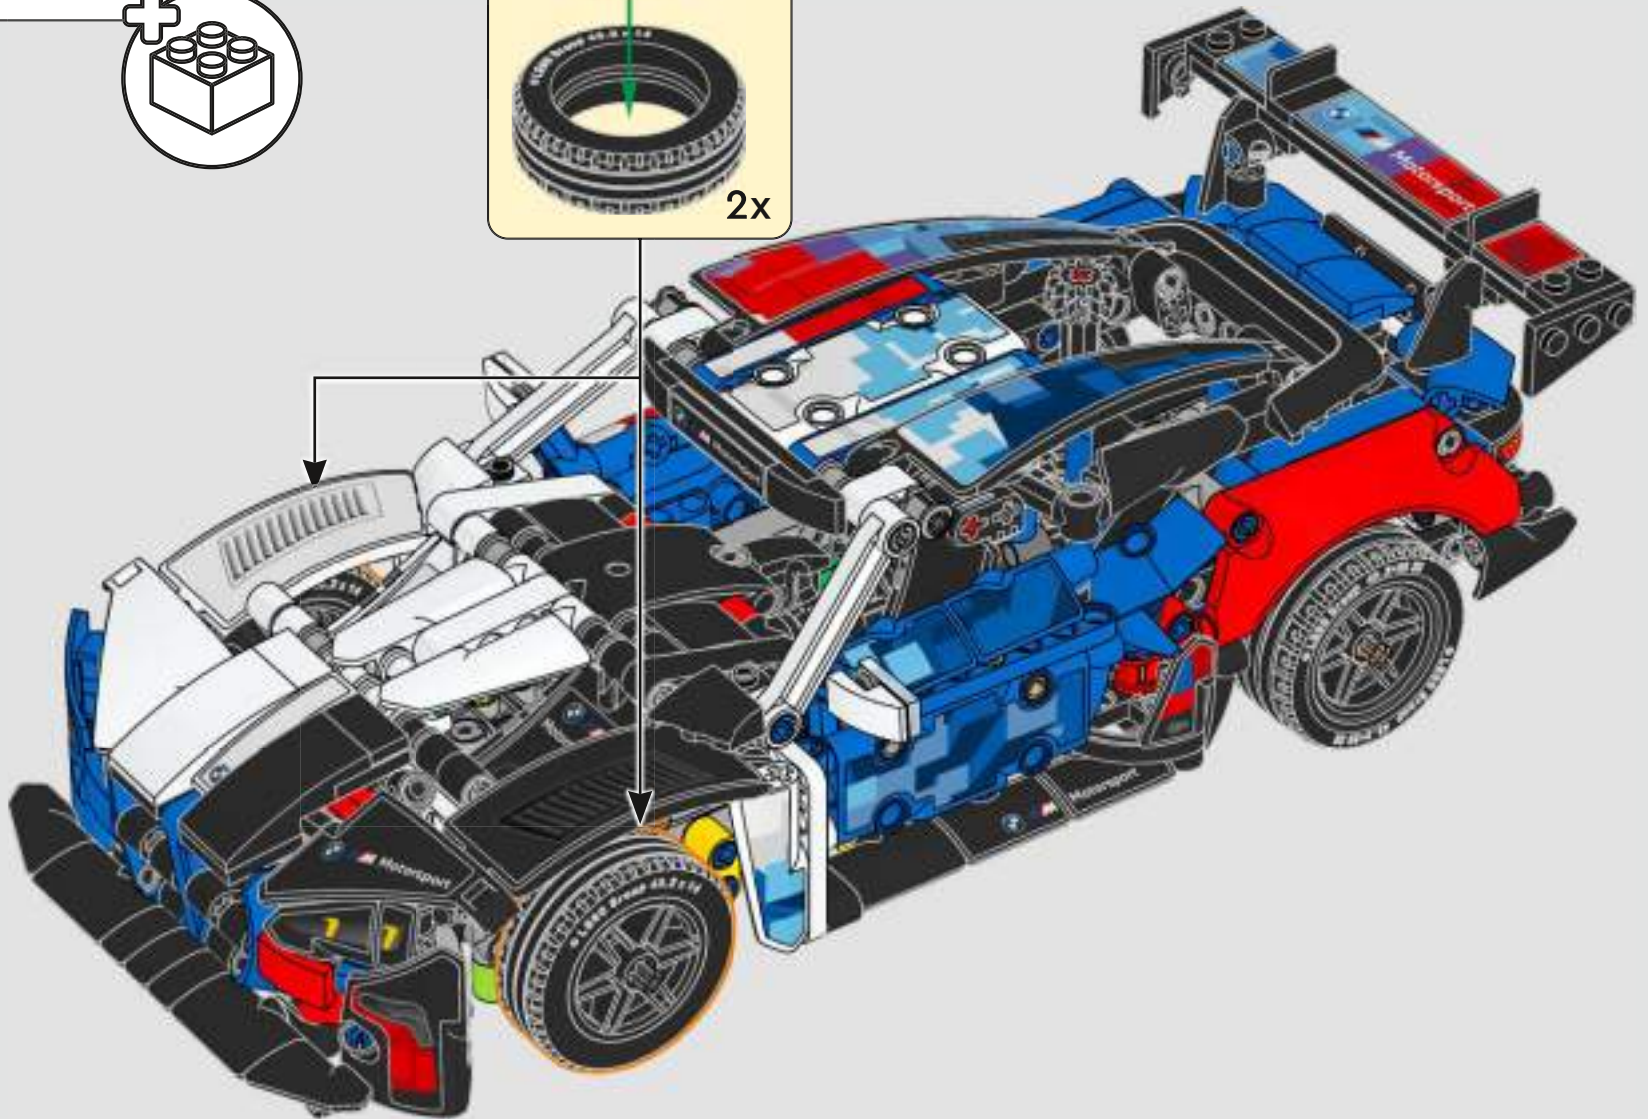

5

248

249

4x

250

 590

POS. 2/4
DIST. 30%

KM/H 320
00:23.473