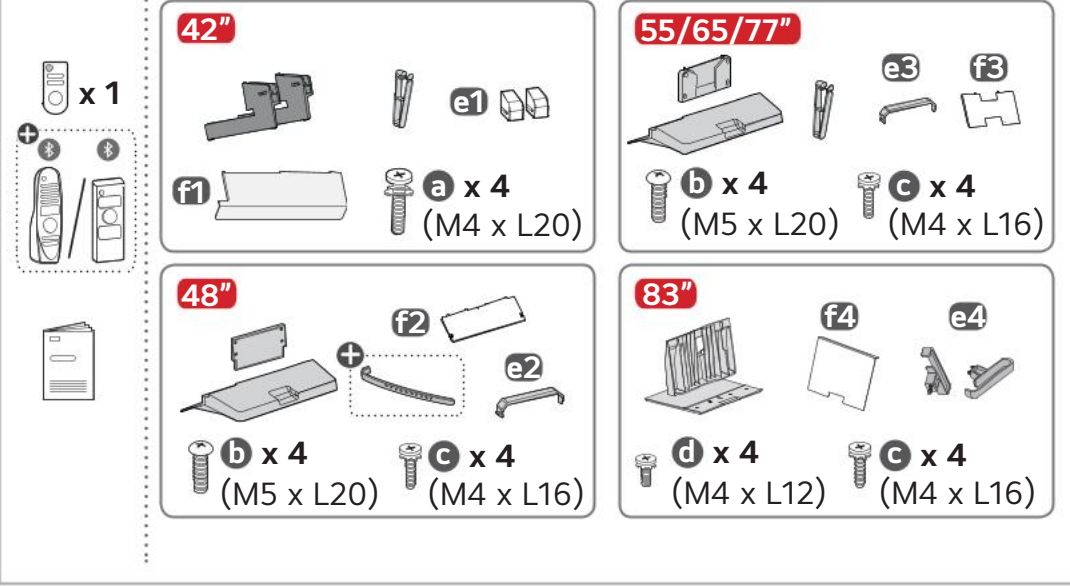

OLED42C6* OLED65C6*
 OLED48C6* OLED77C6*
 OLED55C6* OLED83C6*

55/65/77"

5

6

83"

2

3

4

42/48/55/65/77/83"

	mm (inches / pulgadas / po / pol.)								kg (lbs / libras / lb)	
	A	B	B'	C	D	E	F	F'	G	G-H
OLED42C6*	932 (36.6)	577 (22.7)	-	170 (6.6)	540 (21.2)	41.1 (1.6)	37 (1.4)	-	10.1 (22.2)	9.8 (21.6)
OLED48C6*	1 071 (42.1)	675 (26.5)	-	230 (9.0)	620 (24.4)	46.9 (1.8)	55 (2.1)	-	16.7 (36.8)	14.9 (32.8)
OLED55C6*	1 222 (48.1)	757 (29.8)	-	230 (9.0)	703 (27.6)	45.1 (1.7)	54 (2.1)	-	15.9 (35.0)	14.1 (31.0)
OLED65C6*	1 441 (56.7)	880 (34.6)	-	230 (9.0)	826 (32.5)	45.1 (1.7)	54 (2.1)	-	18.4 (40.5)	16.6 (36.5)
OLED77C6*	1 711 (67.3)	1 035 (40.7)	-	267 (10.5)	982 (38.6)	47.1 (1.8)	53 (2.0)	-	27.0 (59.5)	23.5 (51.8)
OLED83C6*	1 842 (72.5)	1 144 (45.0)	1 096 (43.1)	297 (11.6)	1 055 (41.5)	52.9 (2.0)	88 (3.4)	40 (1.5)	33.0 (72.7)	28.3 (62.3)

A	B	E	mm (inches / pulgadas / po / pol.)			
			C x D	F	G	H
OLW480B	OLED42C6*	M6	300 x 200 (11.8 x 7.8)	263 (10.3)	≥1.5 m (59.0) inches	113 (4.4)
	OLED48C6*			126 (4.9)		118 (4.6)
	OLED55C6*			523 (20.5)		121 (4.7)
	OLED65C6*			633 (24.9)		121 (4.7)
	OLED77C6*			769 (30.2)		121 (4.7)
WB24GCB	OLED83C6*		400 x 400 (15.7 x 15.7)	896 (35.2)		114 (4.4)

mm (inches / pulgadas / po / pol.)		
A	B	C x D
WB21EB	OLED83C6*	180 x 55 (7.0 x 2.1)

mm (inches / pulgadas / po / pol.)			
A	B	C	D
WB25LDB	OLED55C6*	300 (11.8)	M6
	OLED65C6*		
	OLED77C6*		
	OLED83C6*	400 (15.7)	