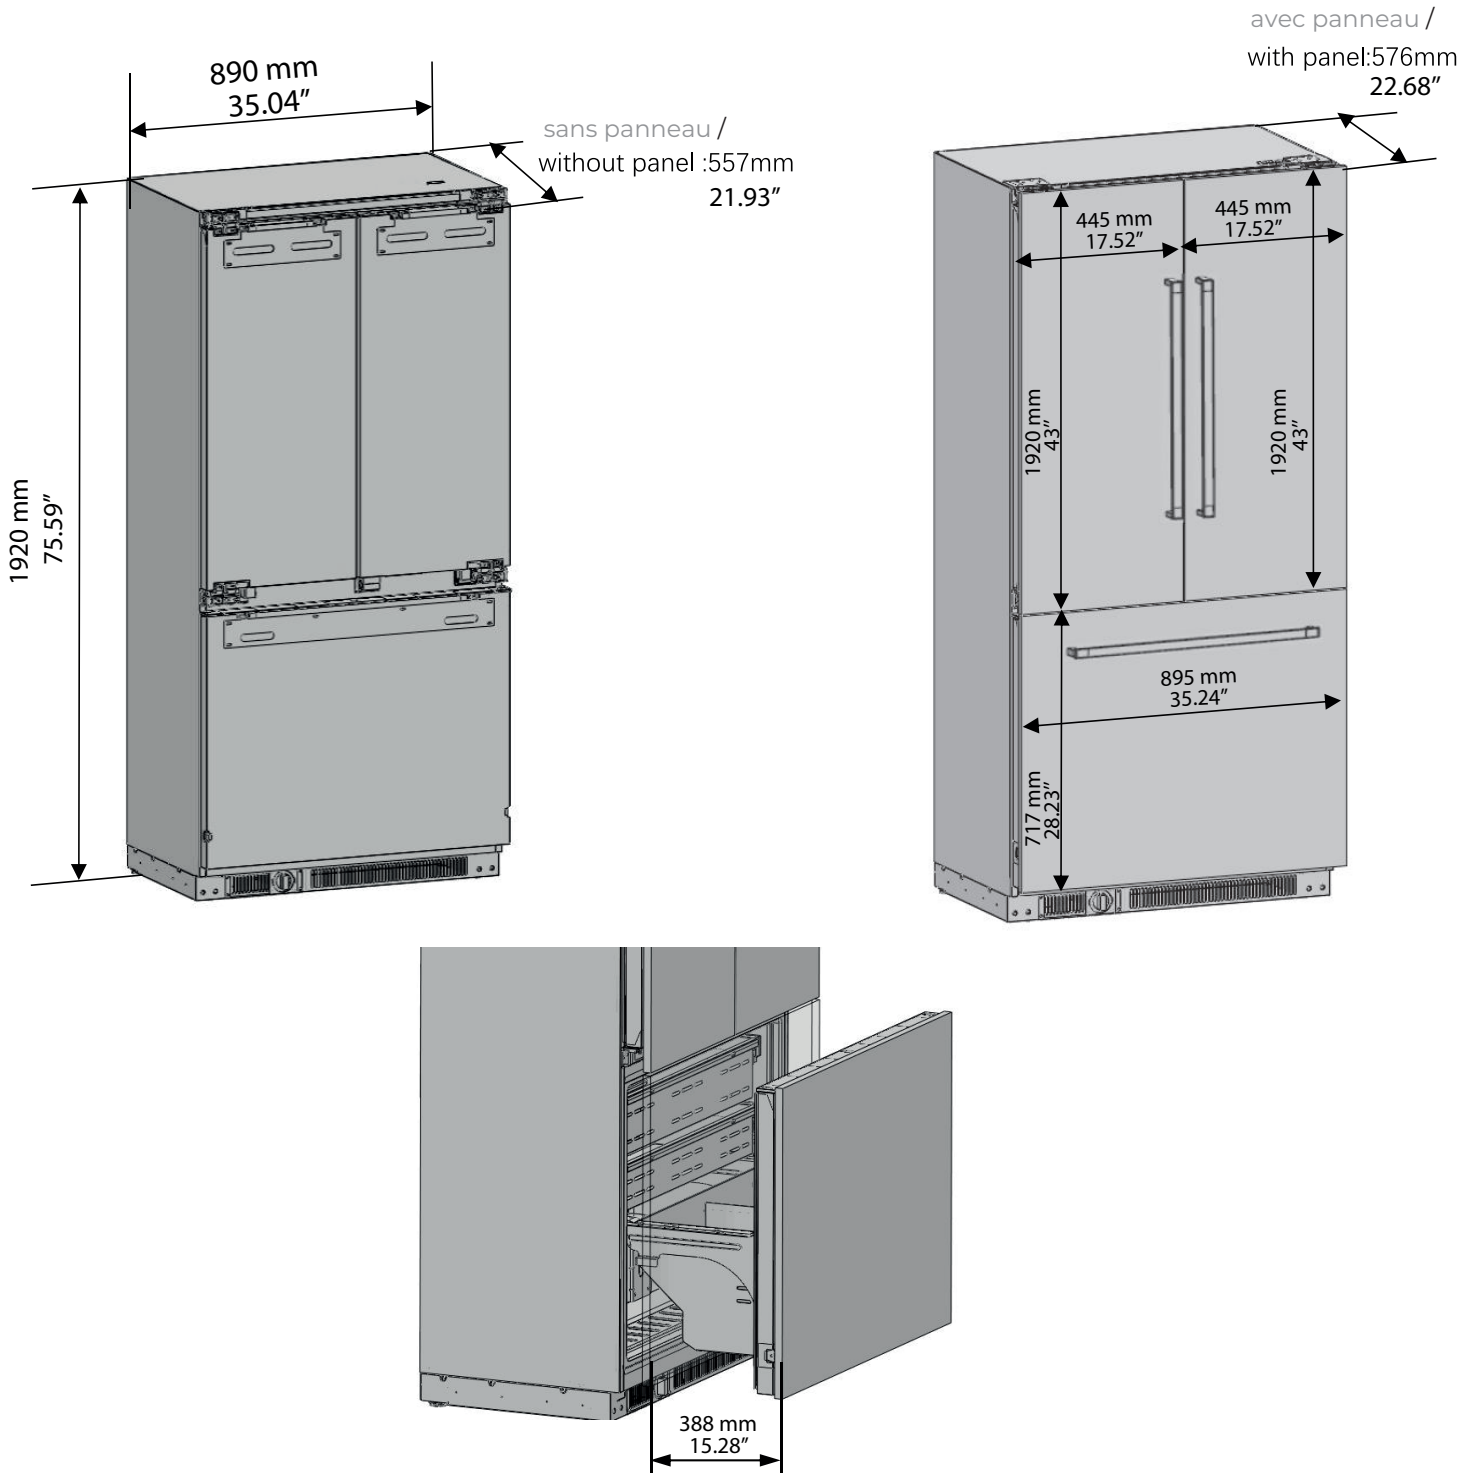

PRODUCT & CUTOUT DIMENSIONS DIMENSIONS DU PRODUIT ET DES DÉCOUPES

Model/Modèle: FFRBI1811-36FR | FFRBI1811-36

PRODUCT DIMENSIONS - DIMENSIONS DU PRODUIT

PRODUCT & CUTOUT DIMENSIONS DIMENSIONS DU PRODUIT ET DES DÉCOUPES

Model/Modèle: FFRBI1811-36FR | FFRBI1811-36

MEASUREMENTS FOR SERVICE - MESURES POUR SERVICE

PRODUCT & CUTOUT DIMENSIONS DIMENSIONS DU PRODUIT ET DES DÉCOUPES

Model/Modèle: FFRBI1811-36FR | FFRBI1811-36

CUTOUT DIMENSIONS - DIMENSIONS DES DÉCOUPES