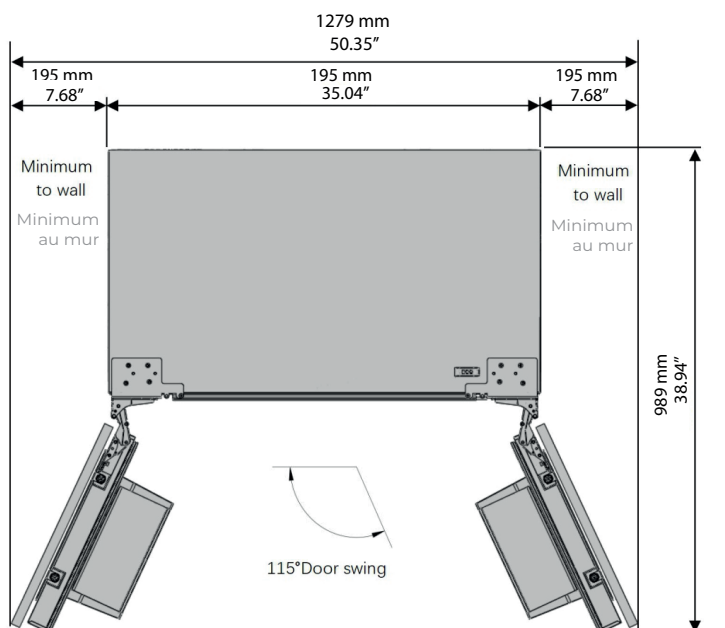

PRODUCT & CUTOUT DIMENSIONS DIMENSIONS DU PRODUIT ET DES DÉCOUPES

Model/Modèle: FFRBI1811-36FR | FFRBI1811-36

PRODUCT DIMENSIONS - DIMENSIONS DU PRODUIT

PRODUCT & CUTOUT DIMENSIONS DIMENSIONS DU PRODUIT ET DES DÉCOUPES

Model/Modèle: FFRBI1811-36FR | FFRBI1811-36

MEASUREMENTS FOR SERVICE - MESURES POUR SERVICE

PRODUCT & CUTOUT DIMENSIONS DIMENSIONS DU PRODUIT ET DES DÉCOUPES

Model/Modèle: FFRBI1811-36FR | FFRBI1811-36

CUTOUT DIMENSIONS - DIMENSIONS DES DÉCOUPES