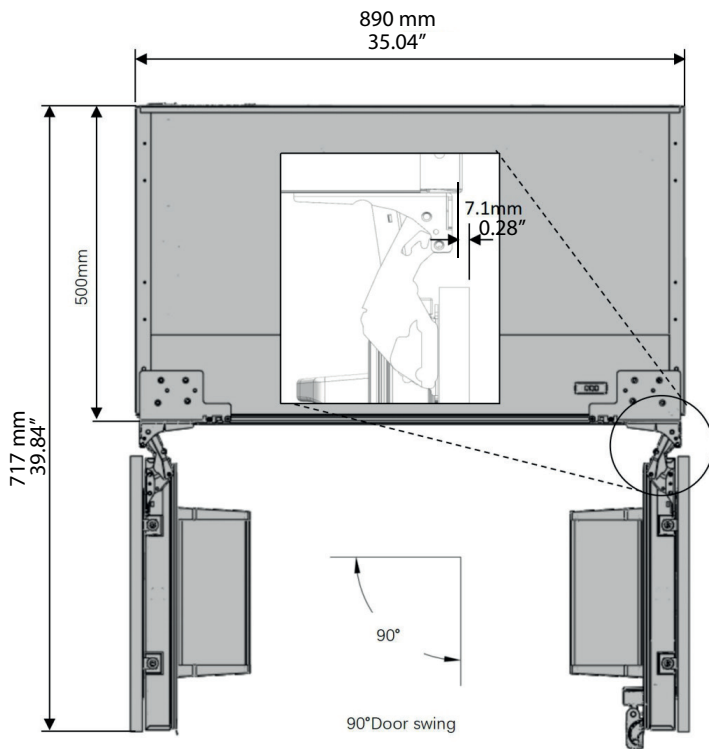

PRODUCT & CUTOUT DIMENSIONS DIMENSIONS DU PRODUIT ET DES DÉCOUPES

Model/Modèle: FFRBI1811-36FR | FFRBI1811-36

PRODUCT DIMENSIONS - DIMENSIONS DU PRODUIT

PRODUCT & CUTOUT DIMENSIONS DIMENSIONS DU PRODUIT ET DES DÉCOUPES

Model/Modèle: FFRBI1811-36FR | FFRBI1811-36

MEASUREMENTS FOR SERVICE - MESURES POUR SERVICE

PRODUCT & CUTOUT DIMENSIONS DIMENSIONS DU PRODUIT ET DES DÉCOUPES

Model/Modèle: FFRBI1811-36FR | FFRBI1811-36

CUTOUT DIMENSIONS - DIMENSIONS DES DÉCOUPES